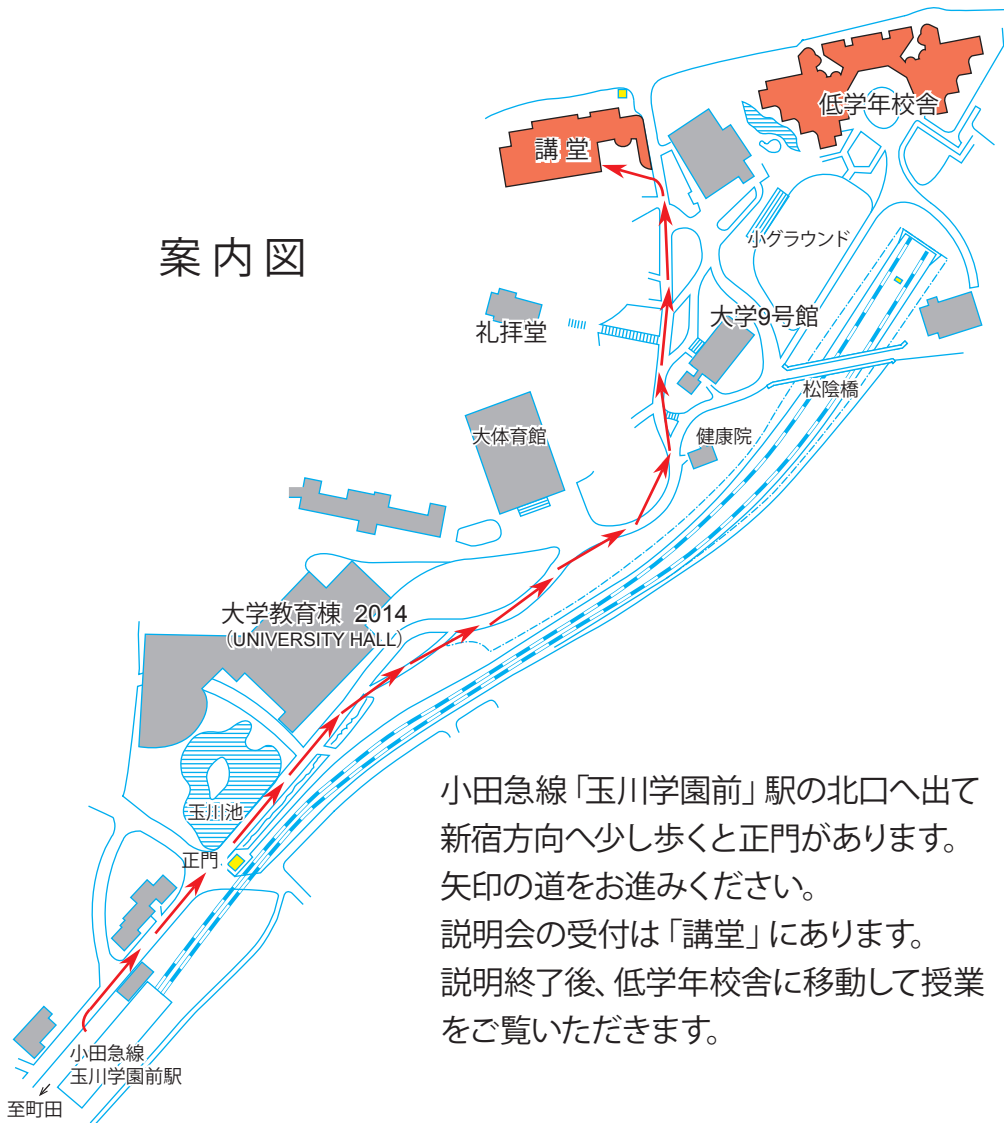

## 案内図

小田急線「玉川学園前」駅の北口へ出て  
新宿方向へ少し歩くと正門があります。  
矢印の道をお進みください。  
説明会の受付は「講堂」にあります。  
説明終了後、低学年校舎に移動して授業  
をご覧ください。