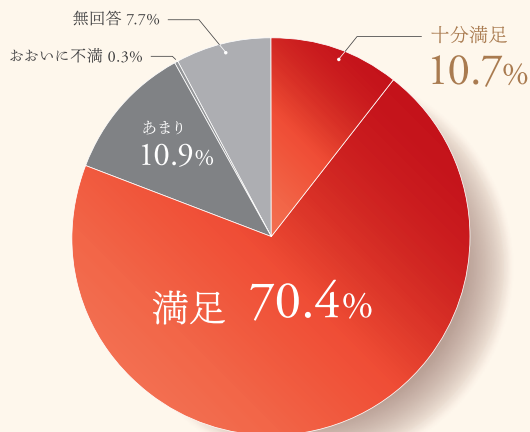

〈2013年度 玉川大学通信教育部学生アンケート集計結果による〉

「他の人に薦めることができる」
と回答した在学生は

83.3%

➤ 他の人に薦めることができるか

➤ 充実の学び・環境

- 1 開講科目の88%は
ワープロでのレポート提出も
可能!
- 2 科目試験は
1日5科目・最大16日間の
受験機会!!
- 3 8種類のスクーリングを開講!!
年間最大17科目(34単位)
スクーリング受講可能。
各科目、定員に余裕がある場合の受講許可となります。