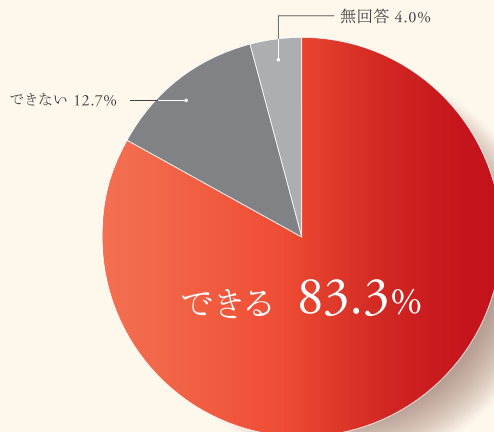

〈2013年度 玉川大学通信教育部学生アンケート集計結果による〉

「他の人に薦めることができる」
と回答した在学生は

83.3%

➤ 他の人に薦めることができるか

➤ 充実の学び・環境

- 1 開講科目の88%は
ワープロでのレポート提出も
可能!
- 2 科目試験は
1日5科目・最大16日間の
受験機会!!
- 3 8種類のスクーリングを開講!!
年間最大17科目(34単位)
スクーリング受講可能。
各科目、定員に余裕がある場合の受講許可となります。