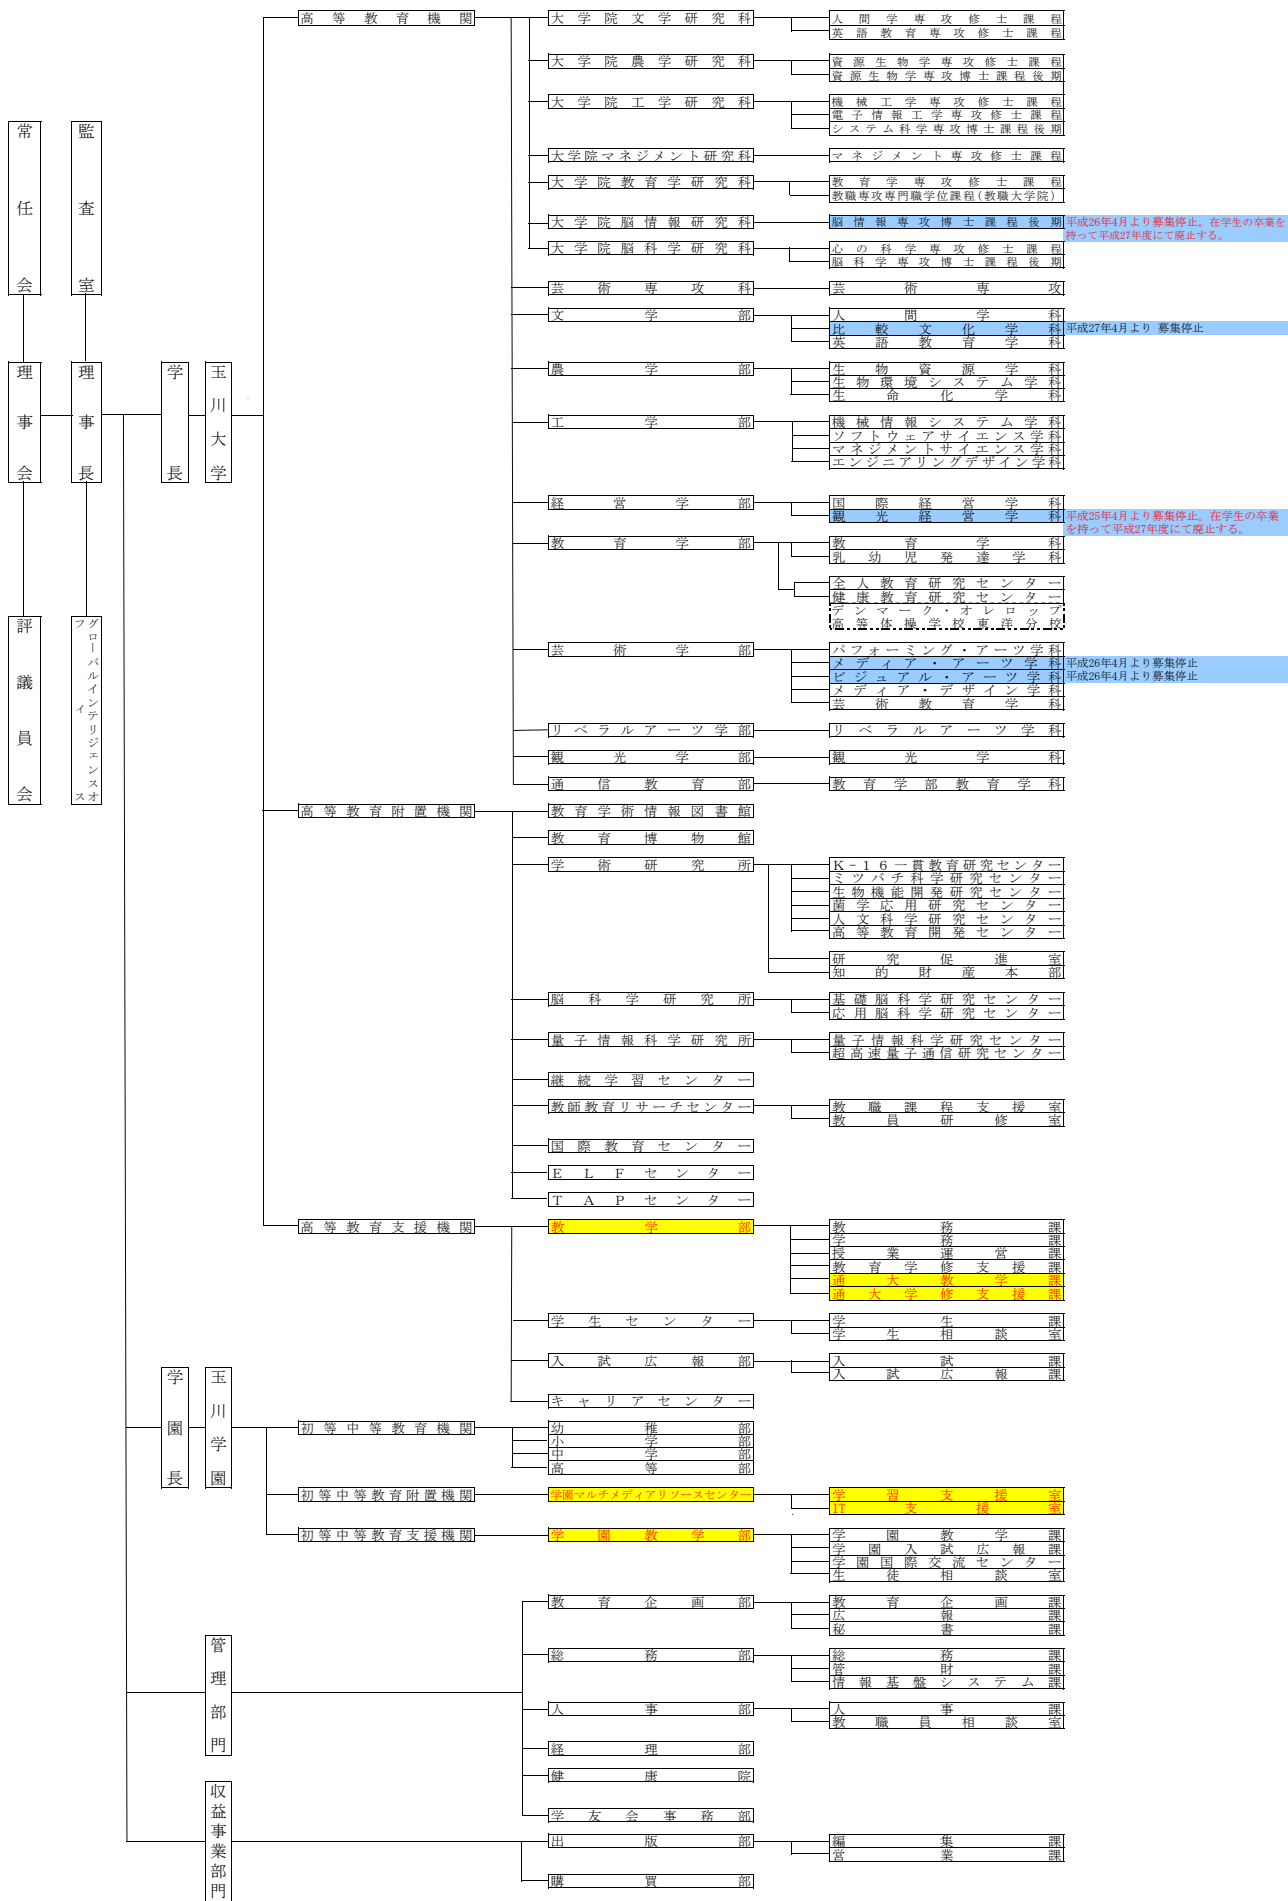

学校法人玉川学園 組織機構図(平成28年4月1日施行)

平成27年8月20日現在

平成26年4月より募集停止。在学生の卒業を持って平成27年度にて廃止する。

平成27年4月より募集停止

平成25年4月より募集停止。在学生の卒業を持って平成27年度にて廃止する。

平成26年4月より募集停止  
平成26年4月より募集停止