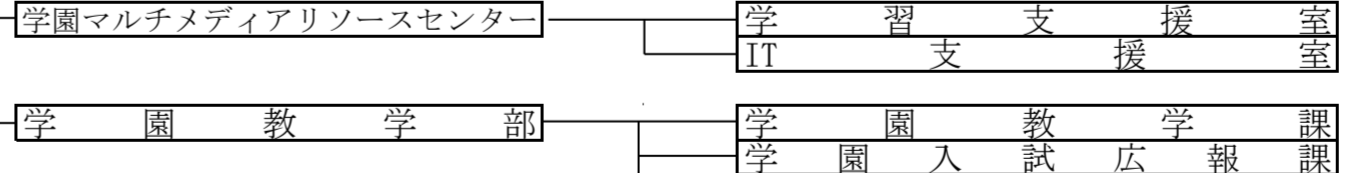

初等中等教育附置機関