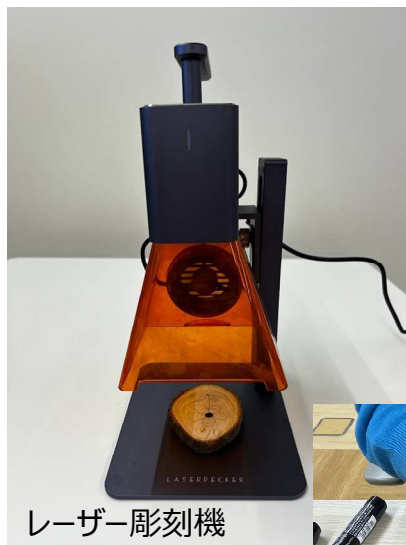

木の輪(=Mokurin)で学びの場をつなぐ

Tamagawa Mokurin Project

玉川学園の木を使った オリジナルコースター作り

レーザー彫刻機を使って好きな写真や絵を焼印したり、イラストを描いたり、色を塗ったりするオリジナルコースター作り体験ができます

レーザー彫刻機

定員：先着 200 名様

※無くなり次第終了

対象：年齢制限なし