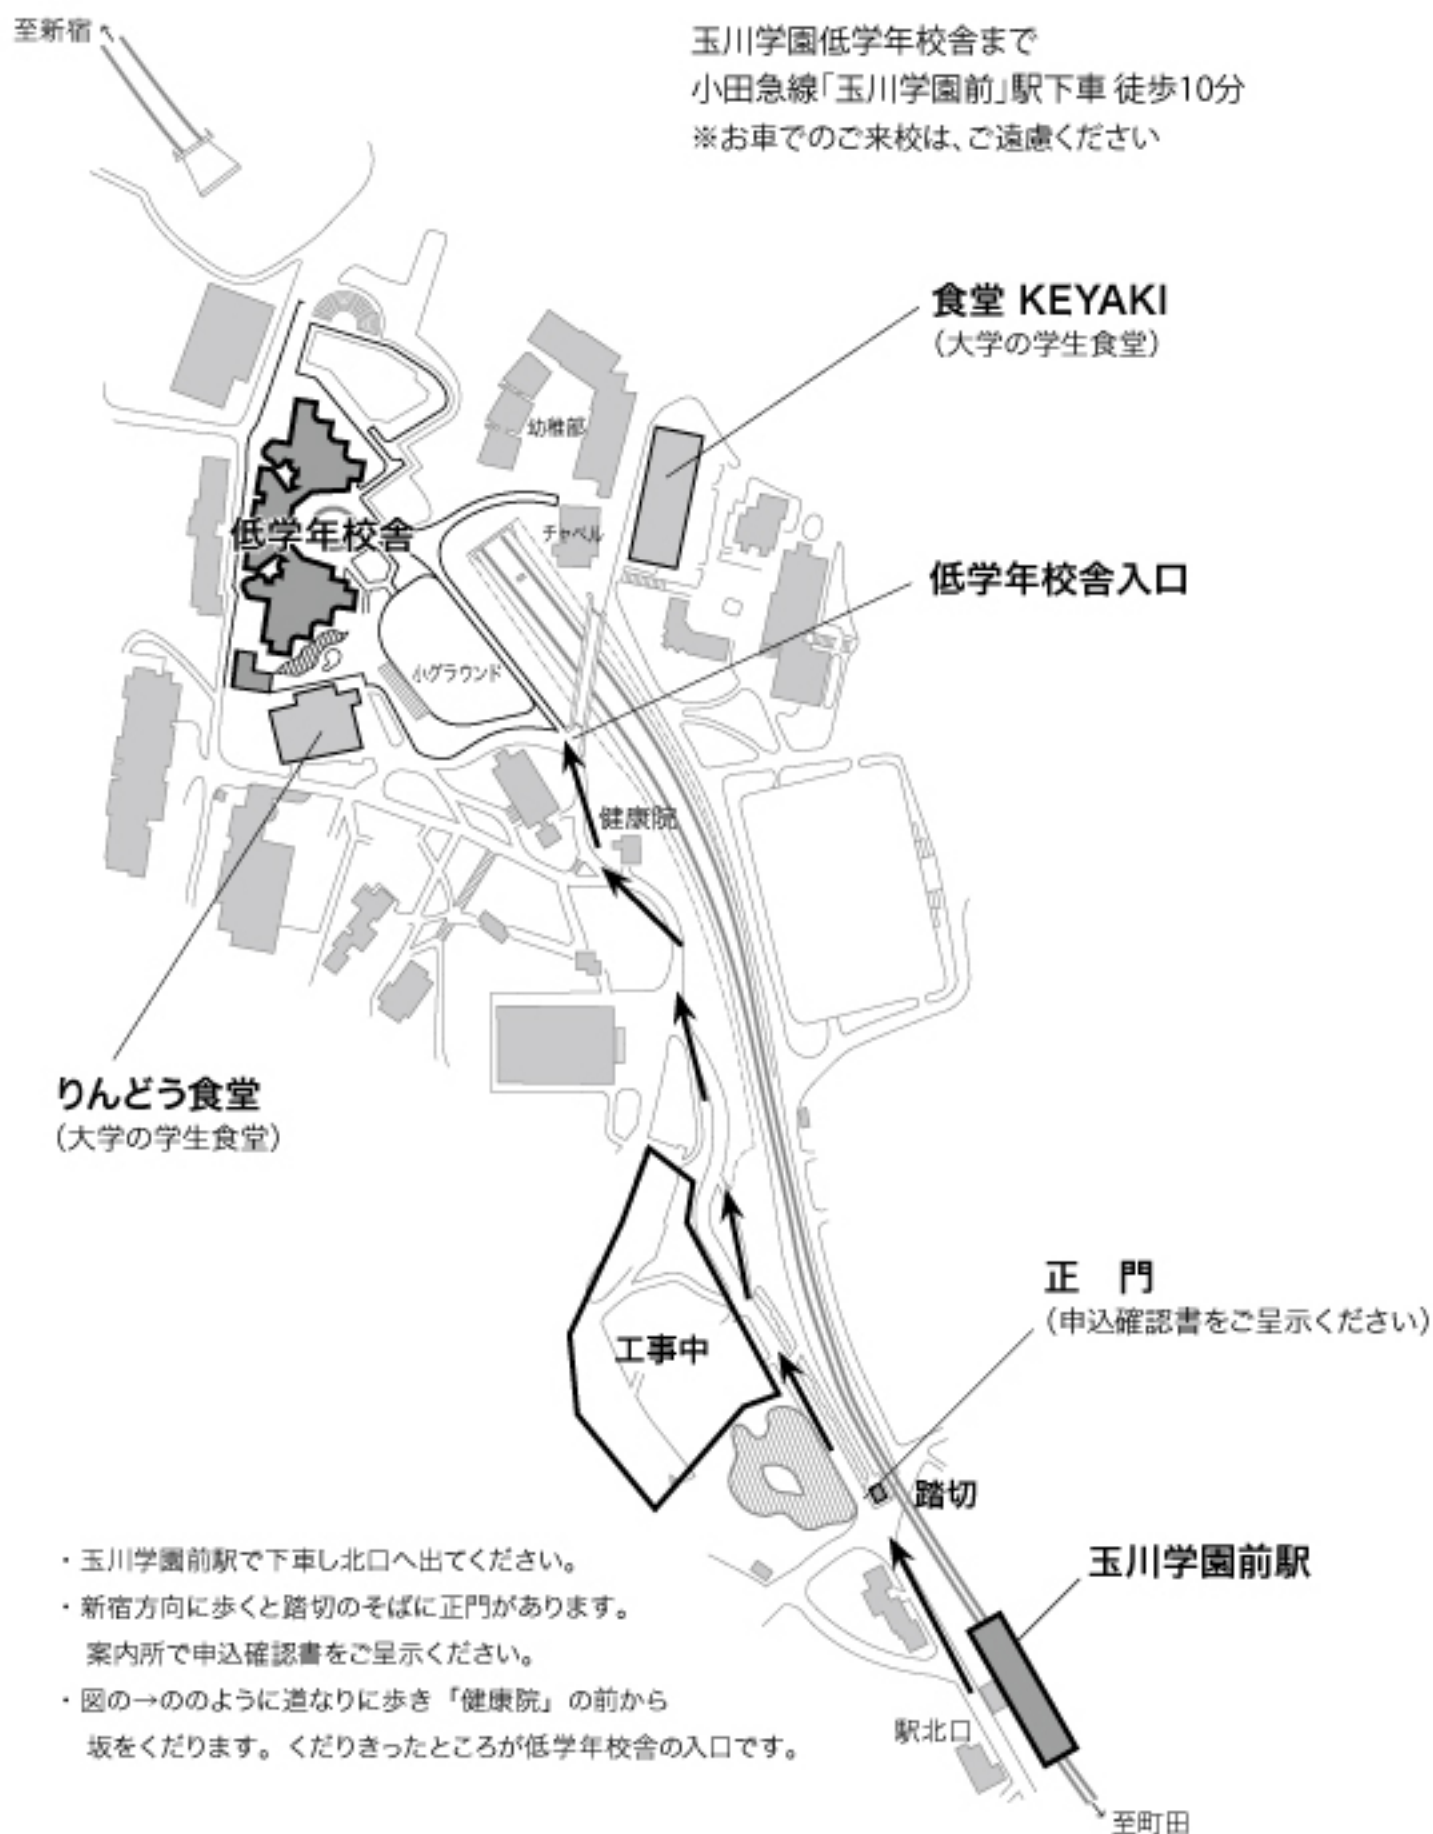

キャンパスマップ

玉川学園低学年校舎まで
小田急線「玉川学園前」駅下車 徒歩10分
※お車でのご来校は、ご遠慮ください

- ・玉川学園前駅で下車し北口へ出てください。
- ・新宿方向に歩くと踏切のそばに正門があります。
案内所で申込確認書をご呈示ください。
- ・図の→のよう道なりに歩き「健康院」の前から坂をくだります。くだりきったところが低学年校舎の入口です。