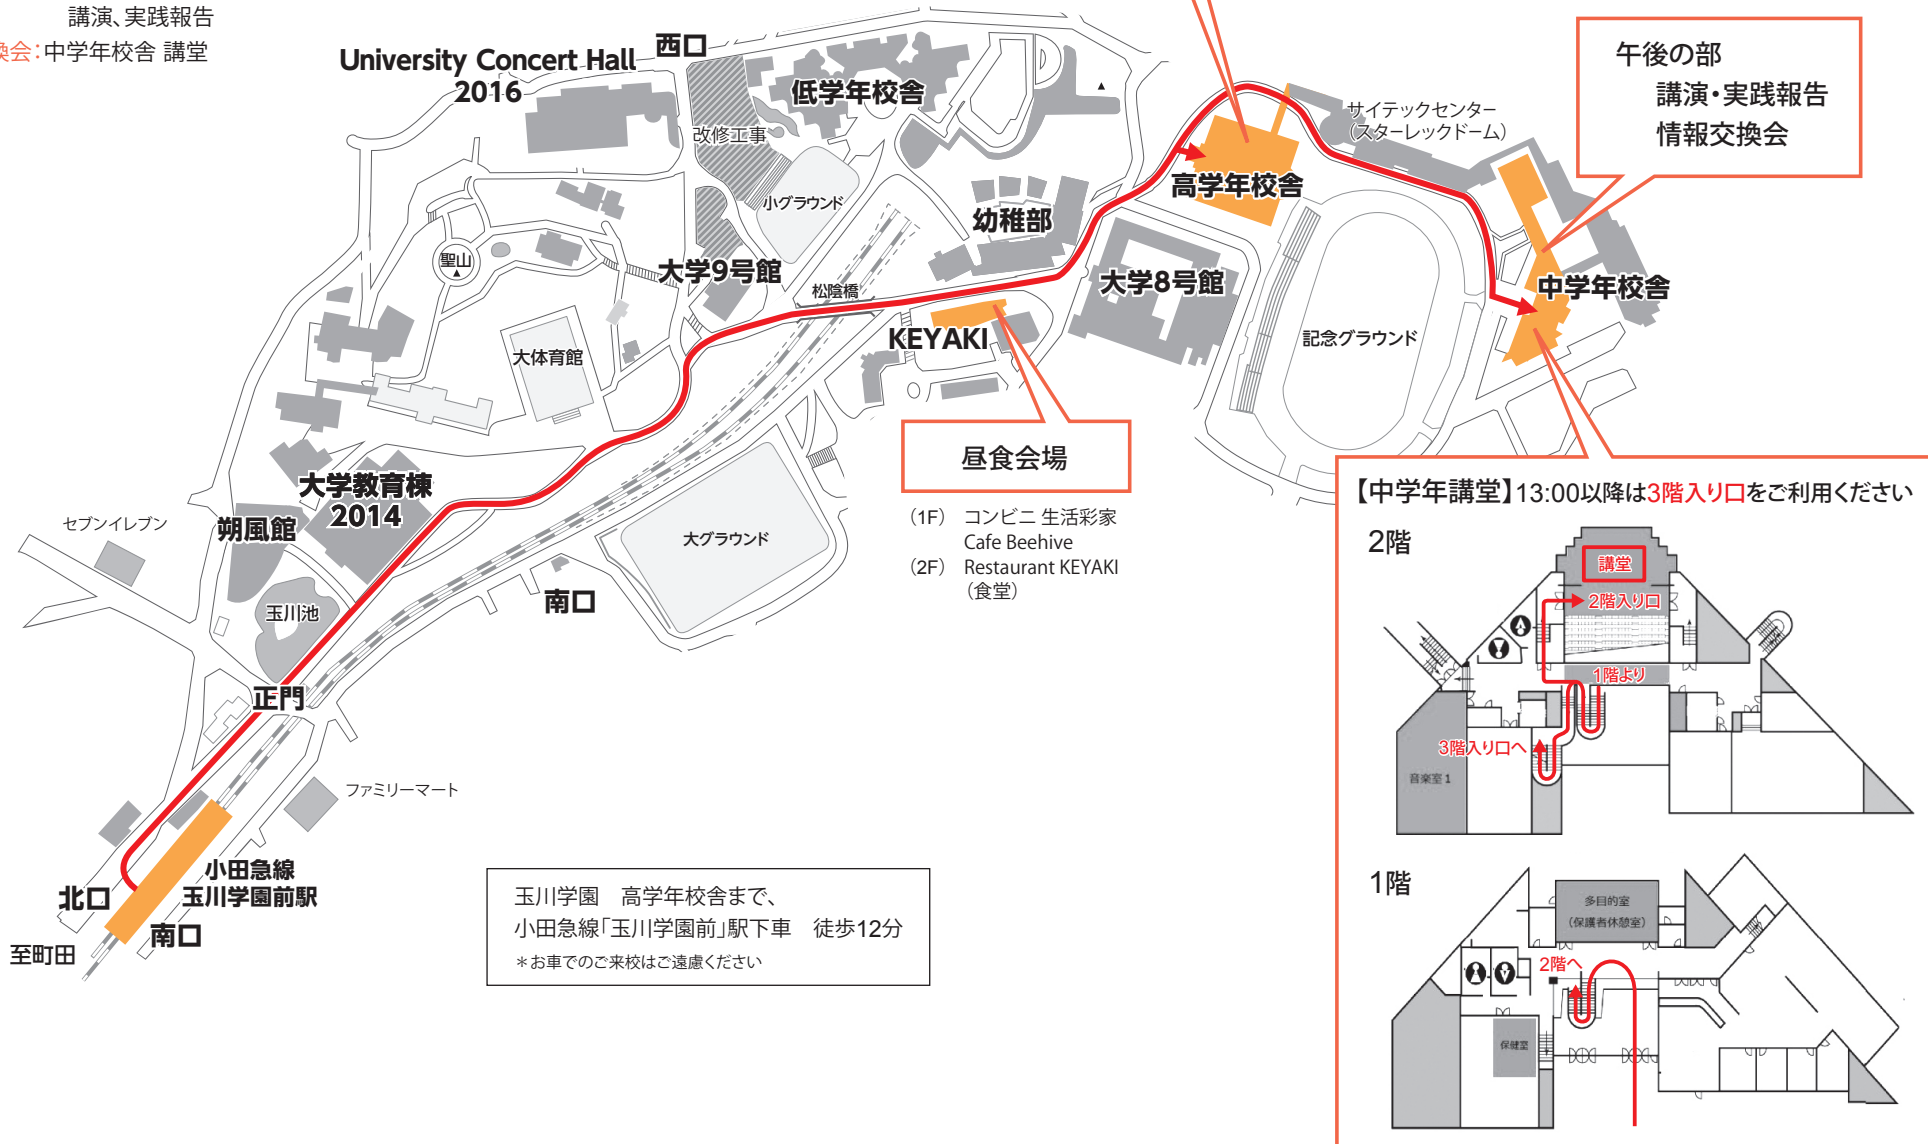

玉川学園 探究型学習研究会 会場案内図

[2018年10月27日(土)]

午前の部: 高学年校舎

ポスターセッション、MMRCツアー

昼食会場: KEYAKI

午後の部: 中学年校舎 講堂
講演、実践報告

情報交換会: 中学年校舎 講堂

午前の部
ポスターセッション・MMRCツアー

(アトリウム) ポスターセッション
(1F) 高学年事務室
(2F) 学園マルチメディアリソースセンター (MMRC)

午後の部
講演・実践報告
情報交換会

昼食会場

(1F) コンビニ 生活彩家
Cafe Beehive
(2F) Restaurant KEYAKI
(食堂)

玉川学園 高学年校舎まで、
小田急線「玉川学園前」駅下車 徒歩12分
*お車でのご来校はご遠慮ください