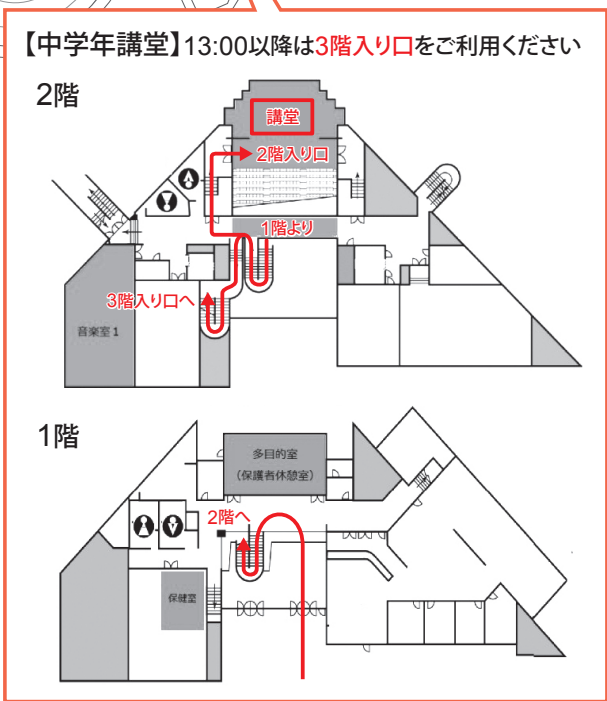

玉川学園 探究型学習研究会 会場案内図

[2018年10月27日(土)]

午前の部: 高学年校舎

ポスターセッション、MMRCツアー

昼食会場: KEYAKI

午後の部: 中学年校舎 講堂
講演、実践報告

情報交換会: 中学年校舎 講堂

午前の部
ポスターセッション・MMRCツアー

(アトリウム) ポスターセッション
(1F) 高学年事務室
(2F) 学園マルチメディアリソースセンター (MMRC)

午後の部
講演・実践報告
情報交換会

昼食会場

(1F) コンビニ 生活彩家
Cafe Beehive
(2F) Restaurant KEYAKI
(食堂)

玉川学園 高学年校舎まで、
小田急線「玉川学園前」駅下車 徒歩12分
*お車でのご来校はご遠慮ください