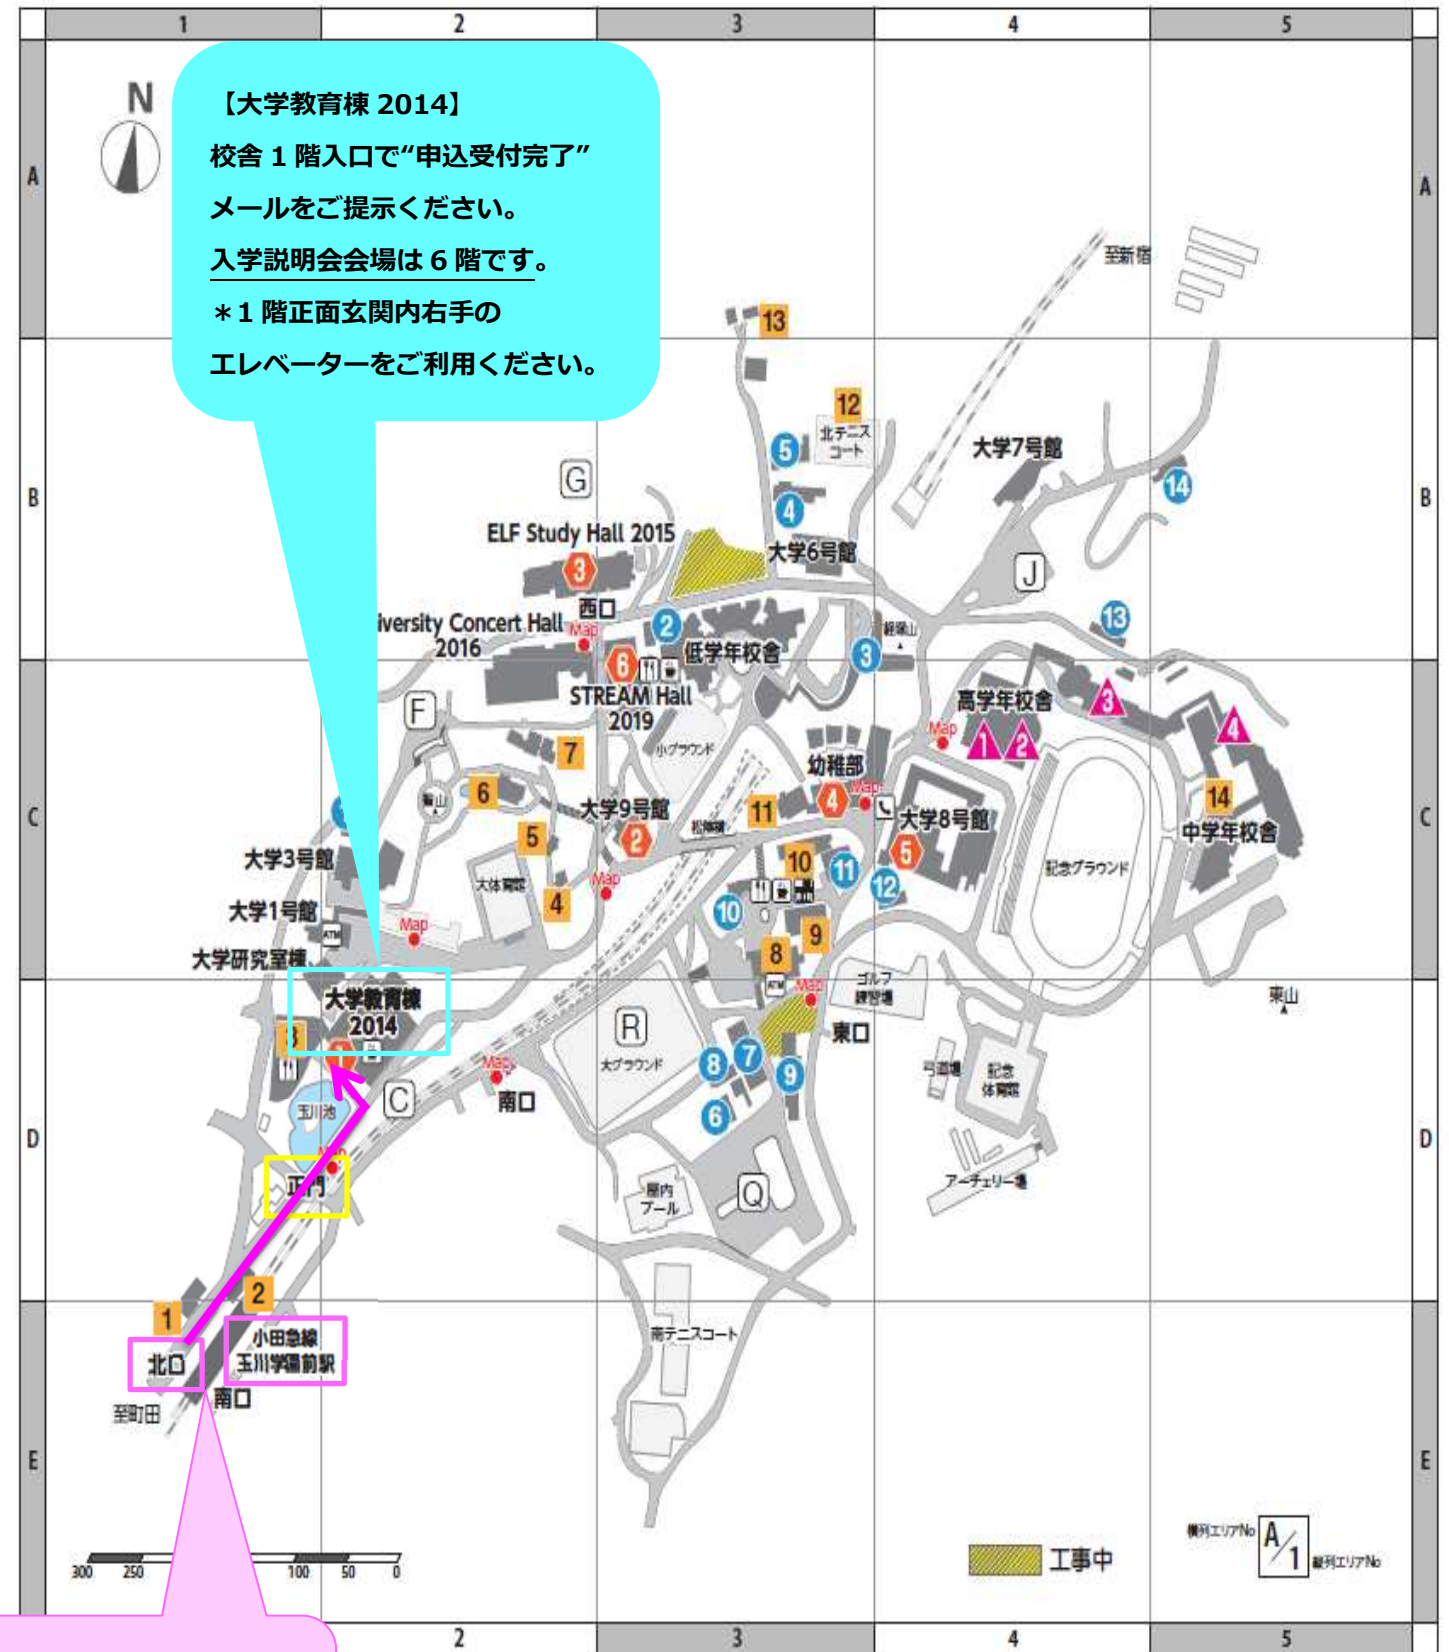

玉川大学キャンパスマップ (大学教育棟 2014までのルート)

大学教育棟 2014

玉川学園前駅 北口から徒歩約6分

- 1 「玉川学園前」駅、北口下車
- 2 正門をまっすぐ進む
- 3 左へ曲がる
- 4 1階 入口から入館

# 本学までの案内 (東京都町田市玉川学園 6-1-1)

**玉川学園前**  
(下車徒歩3分)

## 小田急線「玉川学園前」駅下車

- 新宿から 小田急線 **快速急行** → 『新百合ヶ丘』で **各停** **準急** に乗り換え …… 所要時間 約30分
- 横浜・八王子から JR横浜線 『町田』 → 小田急線 **各停** **準急** に乗り換え …… 所要時間 横浜約45分・八王子約40分
- 小田原から 小田急線 **快速急行** → 『町田』で **各停** **準急** に乗り換え …… 所要時間 約60分
- 羽田空港から 京急空港線 → 『京急蒲田』で京急本線に乗り換え → 『横浜』へ  
JR横浜線に乗り換え → 『町田』で小田急線 **各停** **準急** に乗り換え …… 所要時間 約90分