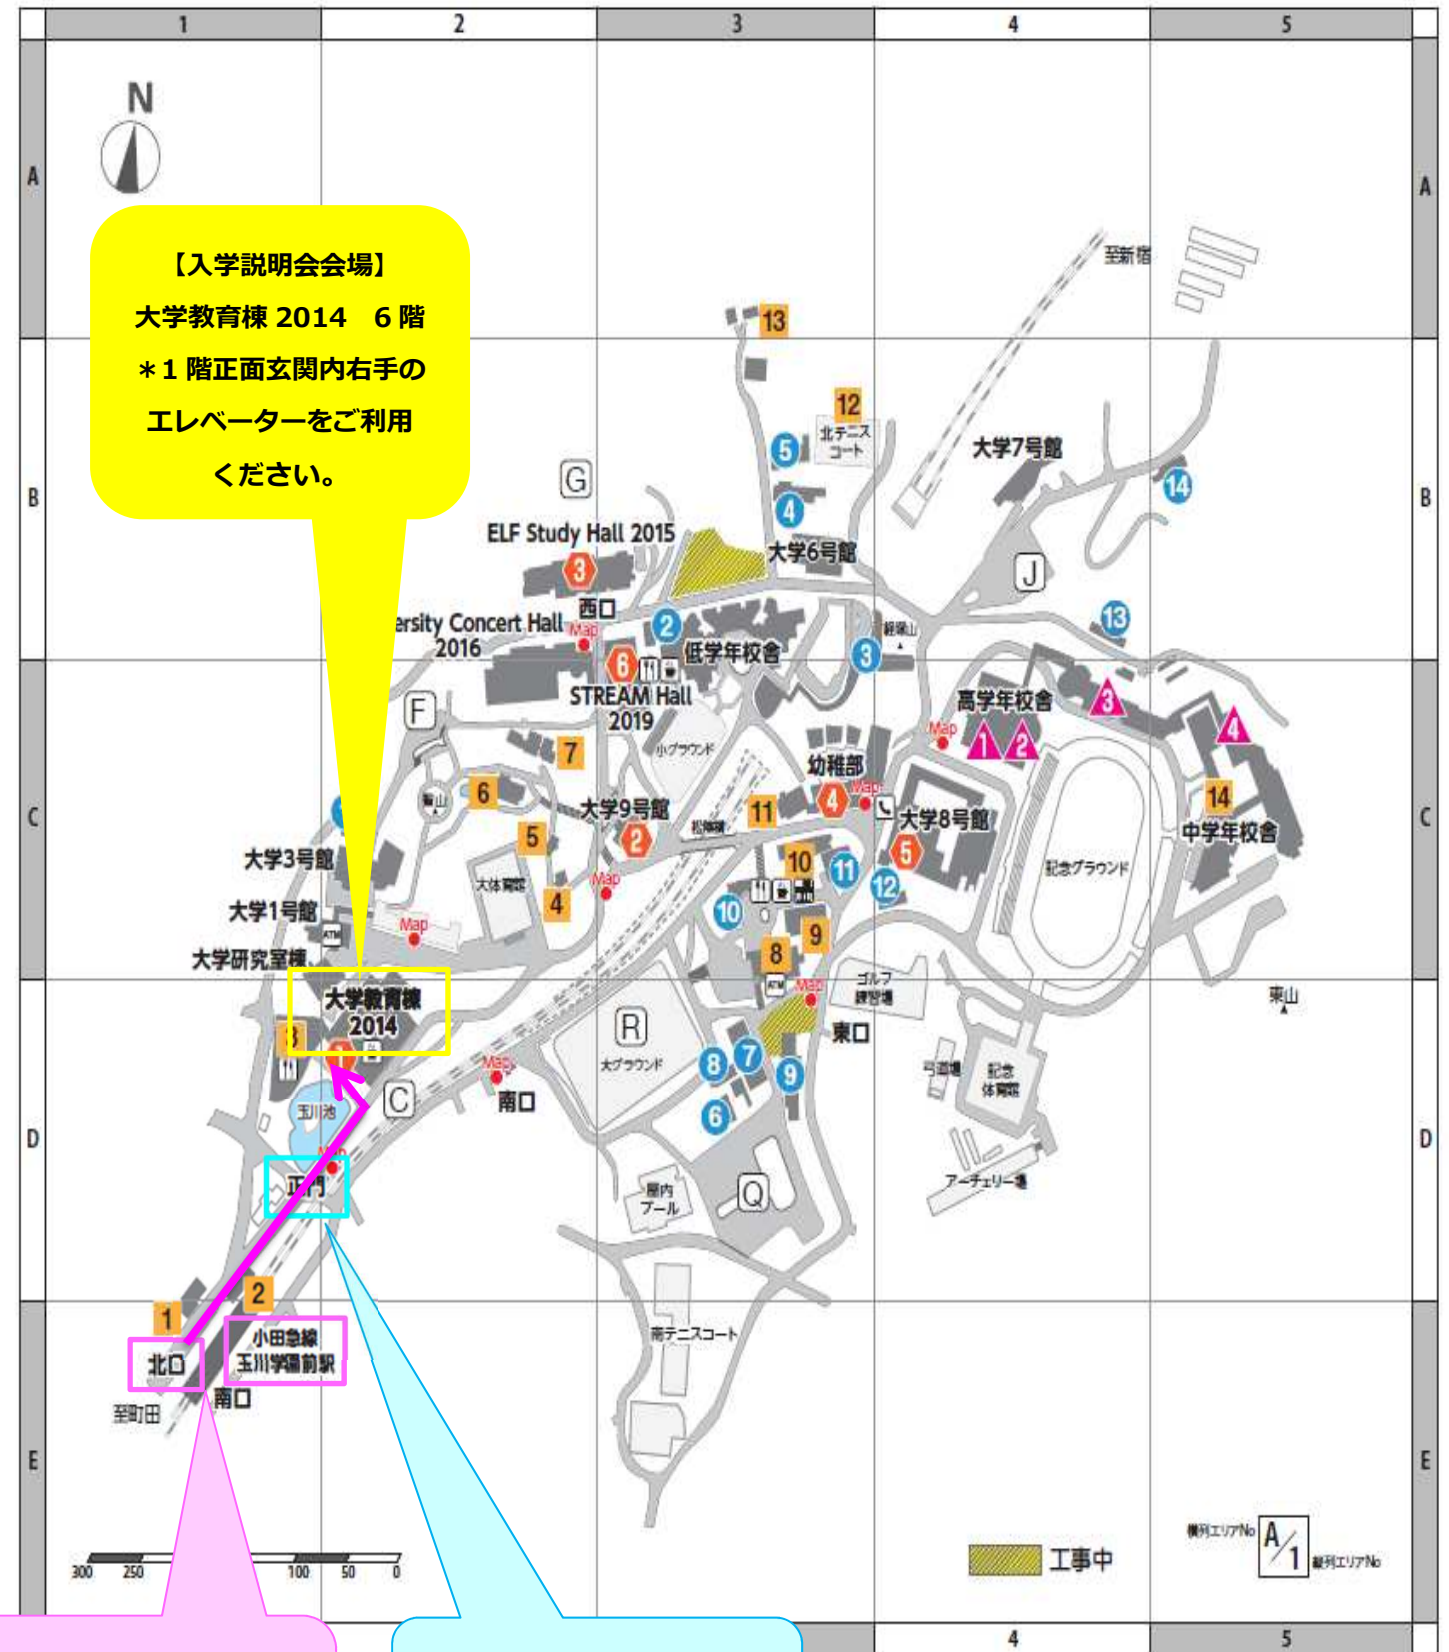

玉川大学キャンパスマップ (大学教育棟 2014までのルート)

大学教育棟 2014

玉川学園前駅 北口から徒歩約6分

- 1 「玉川学園前」駅、北口下車
- 2 正門をまっすぐ進む
- 3 左へ曲がる
- 4 1階 入口から入館

【入学説明会会場】  
 大学教育棟 2014 6階  
 \* 1階正面玄関内右手の  
 エレベーターをご利用  
 ください。

駅の改札を出て左手の階段を  
 降り、進行方向と逆へお進み  
 ください。

# 本学までの案内 (東京都町田市玉川学園 6-1-1)

## 小田急線「玉川学園前」駅下車

- 新宿から 小田急線 **快速急行** → 『新百合ヶ丘』で **各停** **準急** に乗り換え …… 所要時間 約30分
- 横浜・八王子から JR横浜線 『町田』 → 小田急線 **各停** **準急** に乗り換え …… 所要時間 横浜約45分・八王子約40分
- 小田原から 小田急線 **快速急行** → 『町田』で **各停** **準急** に乗り換え …… 所要時間 約60分
- 羽田空港から 京急空港線 → 『京急蒲田』で京急本線に乗り換え → 『横浜』へ  
JR横浜線に乗り換え → 『町田』で小田急線 **各停** **準急** に乗り換え …… 所要時間 約90分