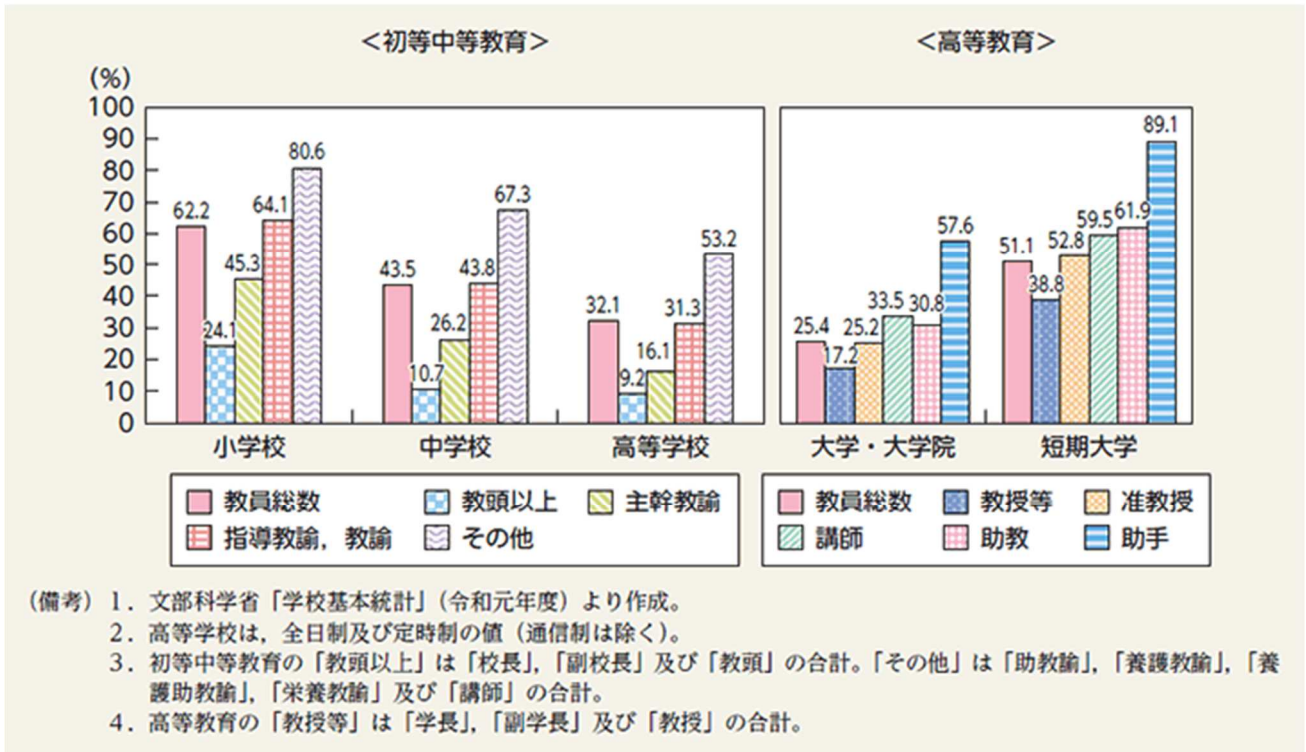

2021年度  
TOEIC<sup>®</sup> スコア利用入学試験

# 小論文

**【 注 意 事 項 】**

- (1) 試験監督の指示があるまでは、問題冊子を開いてはいけません。
- (2) 解答時間は70分です。
- (3) この問題冊子は4ページ、問題と小論文下書き用紙です。
- (4) 解答用紙は1枚（A3版）です。
- (5) 乱丁・落丁、印刷不鮮明などがある場合、手を挙げて試験監督に申し出なさい。
- (6) 解答用紙には、必ず受験番号・氏名を正確に記入しなさい。
- (7) 解答はすべて別紙の解答用紙の所定欄に記入しなさい。
- (8) 試験開始から終了までの間は、試験教室から退出できません。
- (9) 問題冊子および解答用紙は室外に持ち出してはいけません。
- (10) 解答開始後に問題冊子の3ページ目の受験番号・氏名欄も記入しなさい。

次の図は、日本の教育機関における本務教員総数に占める女性の割合について調査した結果です（調査年等の詳細については図中の「備考」を参照のこと）。図から読み取れることのなかから、あなたが注目する点を数値などの具体的な情報に言及しつつ一つ以上挙げてください。そして、その原因について仮説を述べ、その仮説を検証するために次にどのような資料を参照すればよいかを具体的に述べてください。

図 本務教員総数に占める女性の割合（教育段階別、令和元(2019)年度）