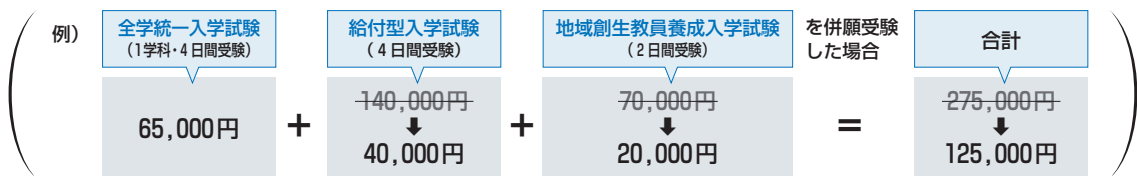

一般選抜 併願受験による検定料割引制度

複数の選抜制度と日程をまとめて併願受験することで合格チャンスの拡大に加えて、入学検定料の割引があります。
資格・検定取得者については以下の割引に加えてさらに入学検定料を割引!

全学統一入学試験

地域創生教員養成入学試験・給付型奨学金入学試験 (1日1学科のみ)

A 全学統一入学試験 (1学科)、他の選抜制度を受験する場合

選抜制度	1日受験	複数日受験		
		2日間受験	3日間受験	4日間受験
① 全学統一入学試験 (1学科)		各70,000円	各105,000円	各140,000円
② 地域創生教員養成入学試験*	各35,000円	↓ 各45,000円	↓ 各55,000円	↓ 各65,000円
③ 給付型奨学金入学試験*				

+ 1日、1選抜を加えるごとに +10,000円で併願受験可

B 全学統一入学試験 (2~5学科) と他の選抜制度を受験する場合

選抜制度	1日受験	複数日受験		
		2日間受験	3日間受験	4日間受験
① 全学統一入学試験 (2~5学科)	45,000円	90,000円	135,000円	180,000円
② 地域創生教員養成入学試験*		↓ 55,000円	↓ 65,000円	↓ 75,000円
③ 給付型奨学金入学試験*				