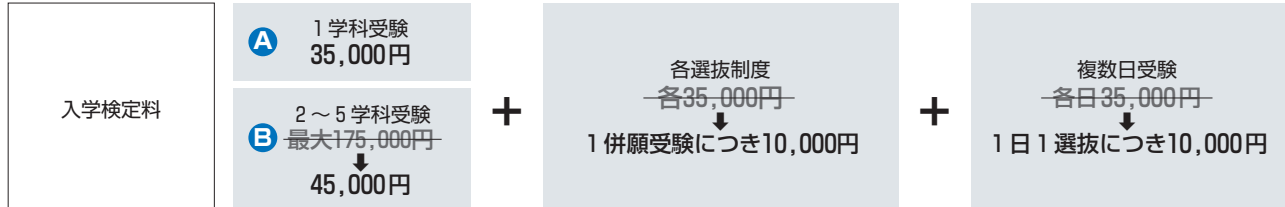

一般選抜 併願受験による検定料割引制度

複数の選抜制度と日程をまとめて併願受験することで合格チャンスの拡大に加えて、入学検定料の割引があります。
資格・検定取得者については以下の割引に加えてさらに入学検定料を割引!

全学統一入学試験

地域創生教員養成入学試験・給付型奨学金入学試験 (1日1学科のみ)

A 全学統一入学試験 (1学科)、他の選抜制度を受験する場合

選抜制度	1日受験	複数日受験		
		2日間受験	3日間受験	4日間受験
① 全学統一入学試験 (1学科)		各70,000円	各105,000円	各140,000円
② 地域創生教員養成入学試験*	各35,000円	↓ 各45,000円	↓ 各55,000円	↓ 各65,000円
③ 給付型奨学金入学試験*				