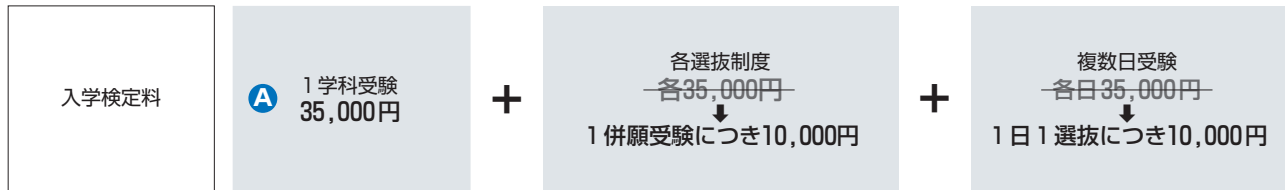

一般選抜 併願受験による検定料割引制度

複数の選抜制度と日程をまとめて併願受験することで合格チャンスの拡大に加えて、入学検定料の割引があります。
資格・検定取得者については以下の割引に加えてさらに入学検定料を割引!

全学統一入学試験

地域創生教員養成入学試験・給付型奨学金入学試験 (1日1学科のみ)

A 全学統一入学試験 (1学科)、他の選抜制度を受験する場合

選抜制度	1日受験	複数日受験		
		2日間受験	3日間受験	4日間受験
① 全学統一入学試験 (1学科)		各70,000円	各105,000円	各140,000円
② 地域創生教員養成入学試験*	各35,000円	↓ 各45,000円	↓ 各55,000円	↓ 各65,000円
③ 給付型奨学金入学試験*				