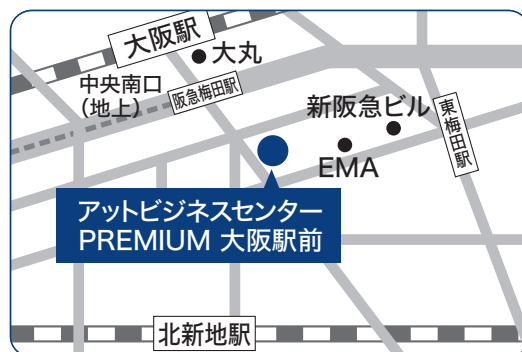

玉川大学 オープンキャンパス

あなたの街に玉川大学がやって来る! in 大阪

今年度も大阪に一般選抜の学外試験場を設けました!

近隣在住の高校生みなさんに「玉川大学の魅力」や「2022選抜制度」について、わかりやすくお伝えします! 学年問わず、ぜひお気軽にお越しください。

11/6 土

事前
申込制

午前の部 10:00~12:00 午後の部 14:00~16:00

開始30分前より開場

アットビジネスセンター PREMIUM 大阪駅前 (1211号室)

(JR大阪駅中央南口(地上)から徒歩2分)

当日のプログラム予定

◆ 玉川大学の紹介

- ・玉川大学ってどんな大学?
- ・どんなことが学べるの?
- ・広大なキャンパスを見てみよう!

◆ 2022選抜制度について

- ・自分にあった選抜制度を見つけよう!
- ・各選抜制度のワンポイントアドバイス!

◆ 大学進学を機に一人暮らしをスタートした先輩にインタビュー(動画)