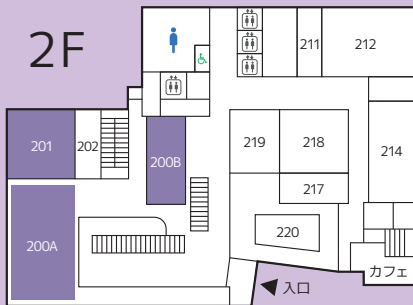

芸術学部展

STREAM Hall 2019

キャンパスマップ→P.2-3

- 男性用トイレ
- 女性用トイレ
- 多目的トイレ
- エレベーター

大学3号館 キャンパスマップ→P.2-3

4F