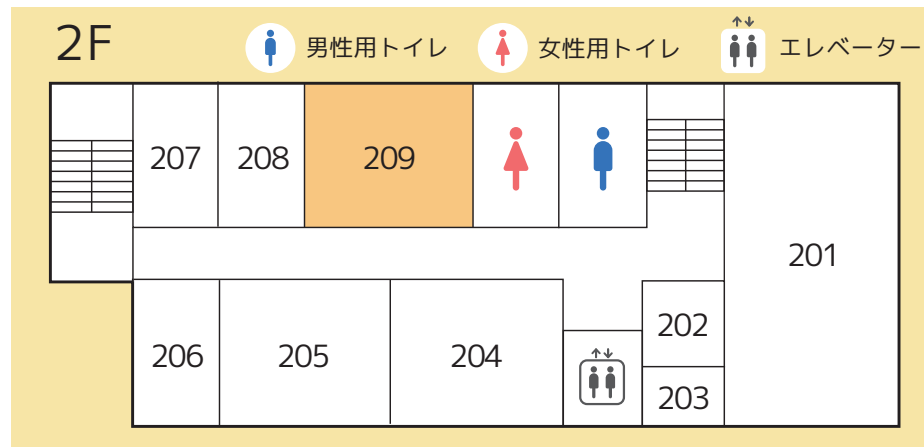

展 展示 販 販売 公 公演

観光学部

展 観光学部の魅力案内

大学1号館 2階

- ± 終日
- 目 終日

観光学部での学びに関する紹介を中心に行います。オーストラリアでの留学、課外活動、ゼミナールについて紹介しています。在校生もいますので気軽に話しかけてみてください。

小林等ゼミ

販 KAFFEINE JOURNEY