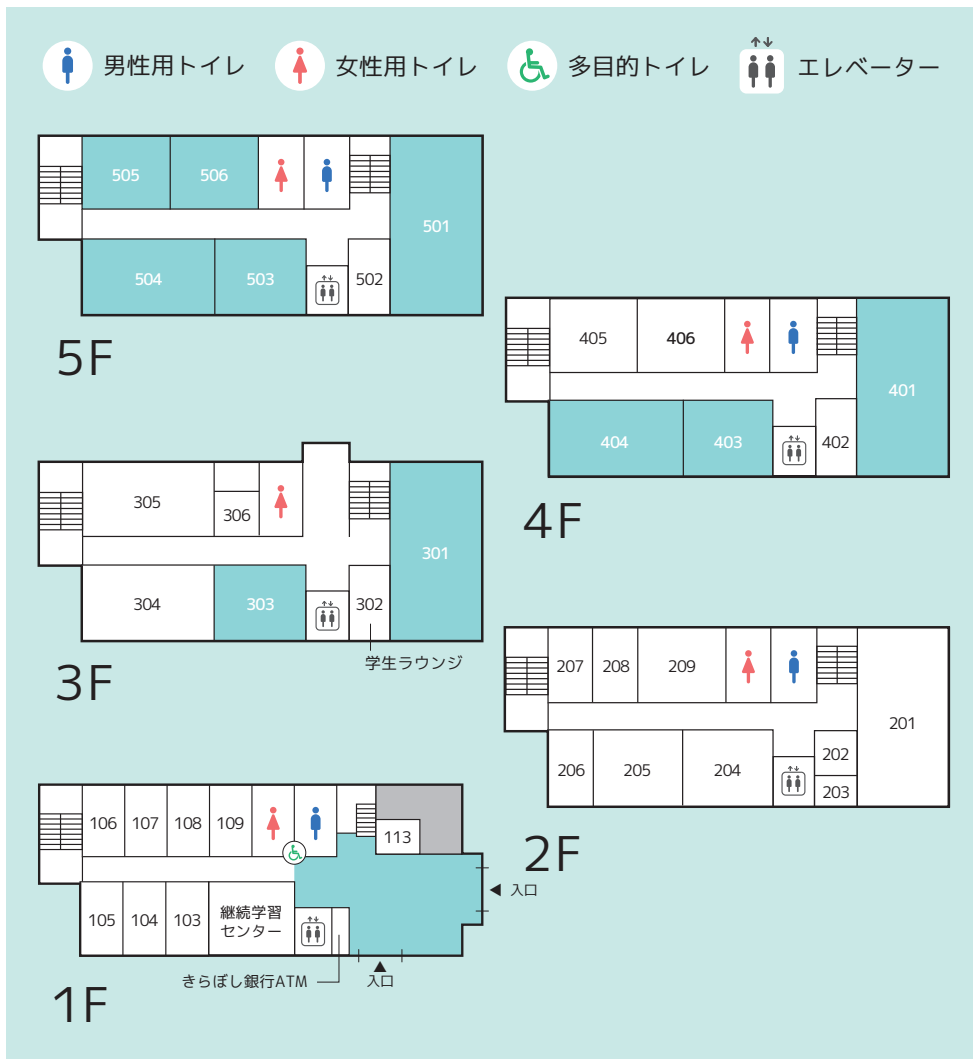

経営学部展

大学1号館

キャンパスマップ→P.2-3

展 展示 発 発表 企 企画 講 講話

大木ゼミ3年生

展 経営学部ってどんなところ？

大学1号館 1階ロビー

⊕ 終日
⊖ 終日

経営学部の3コース、国際会計コース、グローバルビジネスコース、マーケティング戦略コースの概略を紹介します。

経営学部展実行委員会

企 ランタン作り

大学1号館 501教室

⊕ 10:00~12:00, 13:00~16:00
⊖ 10:00~12:00, 13:00~16:00

紙コップで作る簡単ランタンです。あなたのオリジナルランタンを作りましょう。持って帰れるよ♪

3年生：経営塾

展 「経営塾」 -日本企業の経営者とは-

大学1号館 303教室

⊕ 終日
⊖ 終日

日本企業における経営者の経営理念・戦略・組織を体系的に分析し、新事業展開について提案しました。

3年生

発 産学連携ゼミナール

大学1号館 401教室

⊕ 10:30~12:00, 13:30~15:00
⊖ ×

企業のマーケティング課題に、マーケティングコース3年ゼミ生が挑戦しました。今回のテーマは「花を日常的に使うための企画を考える」です。

経営学部展実行委員会

企 お化け屋敷

大学1号館 503~506教室

⊕ 10:00~12:00, 13:00~16:00
⊖ 10:00~12:00, 13:00~16:00

今年も5階は異空間。さあ、許された時間の中、地上の世界にもどることはできるかな？

国際会計コース講演会

講 ライフプランと資産形成 ~FP資格を活かす~

大学1号館 301教室

⊕ 10:30~12:00
⊖ ×

大学生が知っておきたいライフプランと家計管理や資産形成について学びます。また、ファイナンシャルプランナーの仕事や実際の相談内容、FP資格の活かし方を紹介します。

3年生・4年生：田中ゼミ

発 グローバル・ビジネスコースの学び

大学1号館 301教室

⊕ ×
⊖ 10:00~12:00

「日系外食チェーンのグローバル展開 - 3年生 -」と「YKKのグローバル経営戦略 - 4年生 -」について、研究発表を行います。

2年生

展 企業のマーケティング戦略

大学1号館 403教室

⊕ 終日
⊖ 終日

専門基礎ゼミナールBで実施した、グループ演習の学修成果を展示します。実際の企業のマーケティング戦略について分析を行いました。

課外活動展

文学部展

収獲祭
農学部展

テクノフェスタ
工学部展

経営学部展

教育学部展

芸術学部展

リベラルアーツ
学部展

観光学部展

大学関係団体