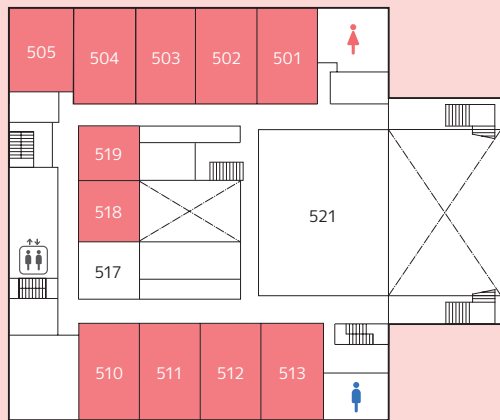

6F

5F

展 展示 販 販売 公 公演 他 その他

University Concert Hall 1・2F

キャンパスマップ→P.2-3

2F

1F

文化会 フラワーデザイン部
展 アレンジメントの展示