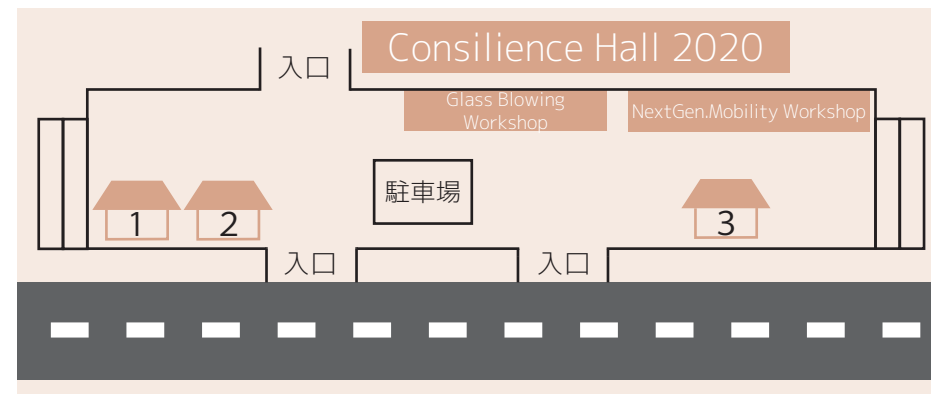

E Consilience Hall 2020 エリア

- E-1 農学部 生産農学科 植物領域 白菜 キウイフルーツ 大根 銀杏 キャベツ
- E-2 農学部 公認有志団体 園芸班 玉ねぎ カブ 人参 芋 その他農産物
- E-3 芸術学部 工芸ゼミ 陶器