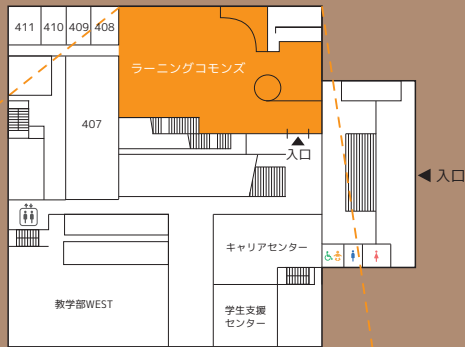

文化会演劇部では、礼拝堂で公演を行います。完全予約制となっておりますが、当日に席が余っていれば入ることが可能ですので、SNSの確認をお願いいたします。

課外活動展

文学部展

農学部展
収穫祭

工学部展
テクノフェスタ

経営学部展

教育学部展

芸術学部展

リベラルアーツ
学部展

観光学部展

大学関係団体

文学部展

キャンパスマップ→P.2-3

大学教育棟 2014 ラーニング・コモンズ 4F

- 男性用トイレ
- 女性用トイレ
- エレベーター
- 多目的トイレ
- おむつ交換台

4F