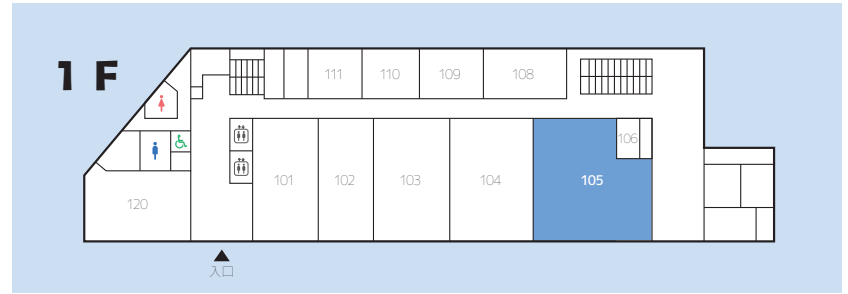

観光学部展

大学関係団体

テクノフェスタ・工学部展

STREAM Hall 2019 キャンパスマップ →P.2-3

- 男性用トイレ
- 女性用トイレ
- 多目的トイレ
- エレベーター

展 展示 販 販売

Consilience Hall 2020

キャンパスマップ →P.2-3