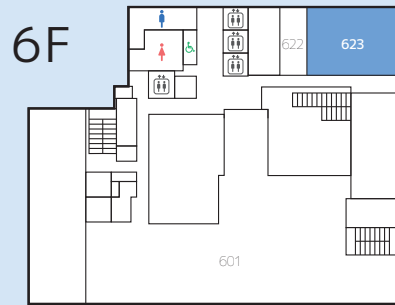

観光学部展

大学関係団体

テクノフェスタ・工学部展

STREAM Hall 2019 キャンパスマップ →P.2-3

- 男性用トイレ
- 女性用トイレ
- 多目的トイレ
- エレベーター

展 展示 販 販売

Consilience Hall 2020

キャンパスマップ →P.2-3