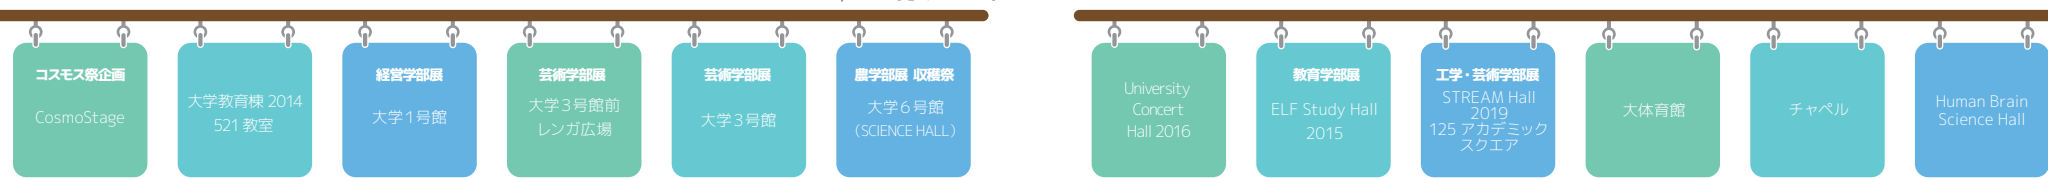

タイムテーブル

※キャンパスマップはP.2,3をご覧ください。

公演・イベント・パフォーマンスのみの記載となります。
詳細は各ページをご覧ください。
開始、終了時刻は前後する場合がございます。
ご了承ください。

DAY 1 11/11 土

Timetable

10:00	10:00~13:45 Stage ONE 2023 FES 企画セクション → P.4	10:00~11:00 玉川太鼓 パフォーマンス・アーツ学科 演劇・舞踊学科 雨天時：演劇スタジオ → P.48	10:30~11:30 ファーマー's ピンゴ大会 収穫祭実行委員 ステージ → P.31	10:30~11:00 ライブプランと 真面目形成 ～FP資格を活かす～ 国際会計コース講演会 301教室 → P.37 産学連携ゼミナール 3年生 401教室 → P.37	10:30~11:30 ファーマー's ピンゴ大会 収穫祭実行委員 ステージ → P.31	11:00~11:30 Tamagawa Smart Campus 特別講演会 工学部 Mable → P.35	11:00~11:30 映像ゼミ3年生 課題作品集 音楽学科 → P.48	11:00~11:30 玉川大学 「空手道部演武会」 体育会 空手部 → P.23	10:00~11:30 演奏会 文化会 箏曲部 → P.21	10:30~11:00 コンピュータ音楽系 ゼミ生に よる映像作品集	10:30~12:00 脳科学相談室 ～脳科学者に 会いに行こう！～ 脳科学研究所 1階・3階 → P.58
11:00			11:15~ 世界をどう描く？ Aプロ 演劇・舞踊学科3年 多和田ゼミ 402・404教室 → P.49		11:45 演奏 収穫祭実行委員 201教室 → P.31						
12:00			12:45~ 世界をどう描く？ Bプロ 演劇・舞踊学科3年 多和田ゼミ 402・404教室 → P.49		12:30 ミツロウ キャンドル 作り 収穫祭実行委員 201教室 → P.31	11:00~12:30 大豆生田ゼミ 329教室 → P.43	12:30~ 劇「ふくろうの そめものや」			12:00~12:30 音楽学科学生有志 による演奏① 和楽器アンサンブル	
13:00	13:00~14:30 父母のための 教育講座 玉川大学父母会 → P.59			13:00~14:00 ファーマー's ピンゴ大会 収穫祭実行委員 ステージ → P.31		13:00~14:00 コンピュータ音楽系 有志による コンサート アート・デザイン学科 メディア・デザイン学科 107教室 → P.47	13:00~14:35 音楽劇 朝日ゼミ 331教室 → P.43			13:30~14:30 ゲーム大会 (屋内ステージ) テクノフェスタ企画 → P.35	
14:00	14:00~15:00 ピンゴ大会 企画セクション	13:30~15:00 産学連携ゼミナール 3年生 401教室 → P.37	14:00~15:10 TAIKO&DANCE 2023 パフォーマンス・アーツ学科 演劇・舞踊学科 雨天時：演劇スタジオ → P.48		14:15~15:00 ミツロウキャンドル 作り 収穫祭実行委員 201教室 → P.31		14:30~ 劇「ふくろうの そめものや」				13:30~15:00 脳科学相談室 ～脳科学者に 会いに行こう！～ 脳科学研究所 1階・3階 → P.58
15:00	15:15~16:00 Stage ONE 2023 COSMOS CONTEST 企画セクション → P.5		402・404教室 → P.49	15:15~ 世界をどう描く？ Cプロ 演劇・舞踊学科3年 多和田ゼミ	14:30~15:50 演奏 農場太鼓 ステージ横 → P.31	14:50~ JULIVE ～愛を踊る～ 体育会 ダンスドリルチーム → P.21				15:00~15:30 音楽学科学生有志 による演奏② 和楽器アンサンブル	
16:00		※16:30～ 大学3号館402・404教室 「ことば」を魅せる パフォーマンス・アーツ学科4年 多和田ゼミ → P.48								15:30~16:00 映像ゼミ3年生 課題作品集