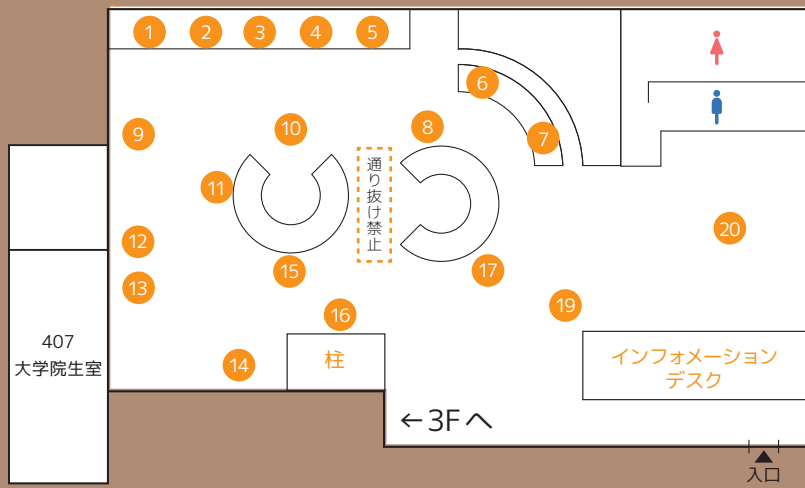

ラーニング・コモンズ内

展 展示 販 販売

国語教育学科 野村ゼミ

展 野村ゼミ成果発表

大学教育棟 2014
ラーニング・コモンズ 4階 ⑩

- ± 終日
- 日 終日

野村ゼミです！このゼミの代名詞ともいえる文学散歩（郊外学習）を基に作成した資料をはじめとした成果展示を行っています！是非足を運んでみてください！

国語教育学科 北原ゼミ

展 色いろいろ 身体たくさん

大学教育棟 2014
ラーニング・コモンズ 4階 ⑬

- ± 終日
- 日 終日

色 身体 身近な慣用句について一緒に考えて頂く観客参加型のゼミ発表です！発表後 色の見え方が変わるかも！

国語教育学科 酒井ゼミ

展 ゼミ研究の成果発表

大学教育棟 2014
ラーニング・コモンズ 4階 ⑭

- ± 終日
- 日 終日

私たちは教育に関する研究成果の他、国語の教材クイズや、教科書の歴史について展示を行います。あなたが子どもの頃に学んだお話はなんですか？是非確かめて来てください！

国語教育学科 鈴木ゼミ

展 三鷹・吉祥寺文学散歩

大学教育棟 2014
ラーニング・コモンズ 4階 ⑨

- ± 終日
- 日 終日

こんにちは、鈴木ゼミです。日本近代文学が大好きな私達が、三鷹・吉祥寺の文学ゆかりの地や食を堪能しました。皆さんも行ってみてください。通り過ぎるべからず。ご覧あれ。

国語教育学科 中田ゼミ

販 抹茶スティック・ミニたい焼き、恋歌おみくじ

玉川池前
詳細は模擬店情報ページ(P.8)をご覧ください。

- ± 終日
- 日 終日

今年の中田ゼミはミニたい焼きを販売します。また、昨年大好評だった恋歌おみくじもご用意しております！是非お立ち寄りください！

国語教育学科 林ゼミ

販 気分アゲ揚げ餃子&揚げチュロス

玉川池前
詳細は模擬店情報ページ(P.8)をご覧ください。

- ± 終日
- 日 終日

林ゼミでは、揚げ餃子と揚げチュロスを販売します！これ食べてコスモス祭楽しんでってください！気分揚げてください！！

国語教育学科 長谷川ゼミ

展 ゼミ紹介

大学教育棟 2014
ラーニング・コモンズ 4階 ⑫

- ± 終日
- 日 終日

ゼミでの研究内容や研究方法を紹介し、文化祭用の研究を展示する。

国語教育学科 中田ゼミ

展 だこうじゼミってどんな？

大学教育棟 2014
ラーニング・コモンズ 4階 ⑩

- ± 終日
- 日 終日

みなさん恋してますか？もちろん平安時代の人たちも恋してました！今回は紀貫之の歌から平安時代の恋愛模様をのぞいてみましょう。

国語教育学科 林ゼミ

展 倫理・哲学なら林ゼミでしょ

大学教育棟 2014
ラーニング・コモンズ 4階 ⑮

- ± 終日
- 日 終日

林ゼミの学生の研究の展示を行います。林ゼミでは、現代社会におけるスポーツ倫理や生命倫理などの具体的な諸問題について学生が興味関心あるものを研究しています。

国語教育学科 富士池ゼミ

展 野口プレゼンツ「スラダンの擬音」成果発表

大学教育棟 2014
ラーニング・コモンズ 4階 ⑪

- ± 終日
- 日 終日

問)「スバ」これは誰のシュート音？あなたは答えられますか？『スラムダンク』におけるシュート時の擬音に着目したメンバーの研究成果をご覧ください。

課外活動展

文学部展

農学部展

工学部展

経営学部展

教育学部展

芸術学部展

リベラルアーツ学部展

観光学部展

大学関係団体