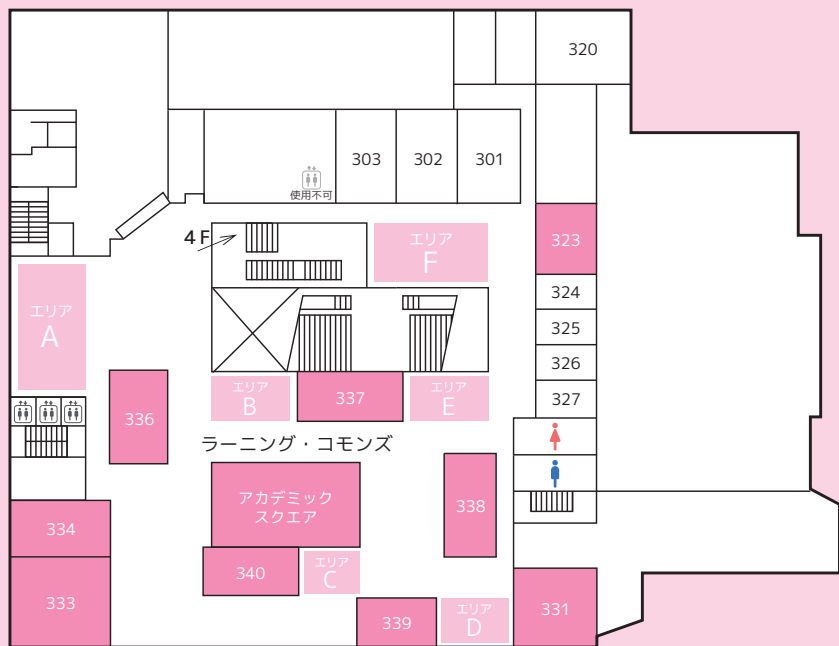

リベラルアーツ学部展

大学教育棟 2014 ラーニング・commons 3F

キャンパスマップ→P.2-3

♂ 男性用トイレ ♀ 女性用トイレ ↑↓ エレベーター

3F

入口は4F (マップ P.24)

展 展示 販 販売 企 企画 他 その他

展 立野ゼミ：STEAM Field (旧STEM スタディーズ領域) 先端情報技術の活用

大学教育棟 2014 ラーニング・commonsエリアF

± 終日
☉ 終日

ゼミテーマ及び、ゼミで活用する先端情報技術を紹介し、学際的な分野で応用可能な先端情報技術の体験ができます。

展 寺田ゼミ：STEAM Field (旧STEM スタディーズ領域) 卒業研究の紹介：人と自然の関係を考える

大学教育棟 2014 ラーニング・commonsエリアF

± 終日
☉ 終日

寺田ゼミでは、人間社会と生態系・野生動物との関係性に関わるさまざまな研究テーマを扱っています。本展示では、現4年生が行っている卒業研究の概要を報告します。

展 網野ゼミナール：STEAM Field (旧ジャパン・スタディーズ領域) ゼミナール展 (芸術文化論ゼミ)

大学教育棟 2014 ラーニング・commons 336 教室

± 終日
☉ 終日

網野ゼミでは各自がオリジナルのテーマを持って研究しています。今回はその研究内容を展示するほかに4年生の卒論のテーマを紹介します！

展 民俗学ゼミ：Culture Field 我孫子市中里を民俗学の分野から紐解こう！

大学教育棟 2014 ラーニング・commons 331 教室

± 終日
☉ 終日

私たちは民俗学ゼミです！今回は我孫子市の中里を民俗学の世界から覗いてみました！ムラの組織や生業、正月や盆などの行事、ムラの神社や信仰をみんなで見てみましょう！

展 日本語学(永井)ゼミ：Culture Field (旧ジャパン・スタディーズ領域) 言語景観調査の報告

大学教育棟 2014 ラーニング・commons 339 教室

± 終日
☉ 終日

京都府の大型ビル、駅、祇園、花見小路の言語景観を日本語学的に分析し、それぞれの目的に沿った考察による言語景観調査の報告をします。

展 田中ゼミ：STEAM Field (旧ジャパン・スタディーズ領域) マンガ・アニメの比較考察

大学教育棟 2014 ラーニング・commons 337 教室

± 終日
☉ 終日

アニメや漫画作品のテーマに沿った比較考察をグループで行い、ポスター発表します。

展 有源探ゼミ：Human Field (旧ヒューマン・スタディーズ領域) 有源探ゼミでの活動紹介

大学教育棟 2014 ラーニング・commons 333 教室

± 終日
☉ 終日

有源探ゼミでの研究の進み方(一般例)と現役ゼミ生の活動を紹介します。

展 ダグラスゼミ：Society Field (旧グローバル・スタディーズ領域) 未来の社会を想像する

大学教育棟 2014 ラーニング・commons 338 教室

± 終日
☉ 終日

AI やドローンや自動運転車等のエマージングテクノロジーと気候変動が著しく、社会への影響を主題に、今後我々の日常生活及び生活様式がどのように変化するだろうと予測するゼミ生の想像力と分析を紹介する展示です。

課外活動展

文学部展

収穫祭 農学部展

テクノフェスタ 工学部展

経営学部展

教育学部展

芸術学部展

リベラルアーツ学部展

観光学部展

大学関係団体