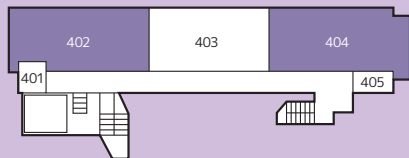

STREAM Hall 2019

キャンパスマップ→P.2-3

- 男性用トイレ
- 女性用トイレ
- 多目的トイレ
- エレベーター

大学3号館 キャンパスマップ→P.2-3

4F

展 展示 販 販売 公 公演 他 その他

展

アート・デザイン学科 /
メディア・デザイン学科 / 芸術教育学科