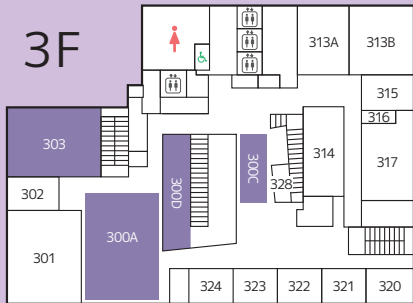

芸術学部展

STREAM Hall 2019

キャンパスマップ→P.2-3

- 男性用トイレ
- 女性用トイレ
- 多目的トイレ
- エレベーター

大学3号館 キャンパスマップ→P.2-3

4F