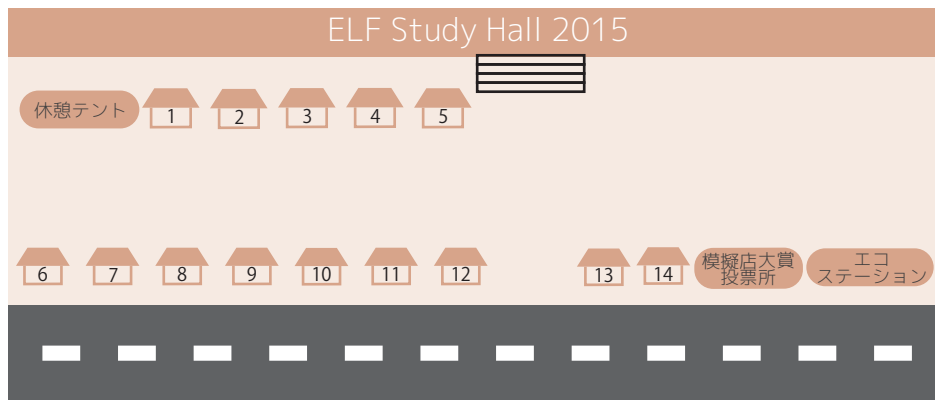

C ELF Study Hall 2015 エリア

- C-1 教育学部 田澤ゼミ オニオンスープ
- C-2 経営学部 神谷ゼミ フランクフルト
- C-3 経営学部 長谷川ゼミ 3年 油そば、飲み物
- C-4 経営学部 長谷川ゼミ 4年 餃子ドック
- C-5 教育学部 濱田ゼミ ポップコーン カラフルジュース
- C-6 教育学部 2年4組 ポップコーン
- C-7 教育学部 若月ゼミ わたあめ
- C-8 教育学部 実行委員会 小籠包
- C-9 教育学部 工藤ゼミ 牛串、飲み物
- C-10 教育学部 中村ゼミ 串焼き ソフトドリンク
- C-11 教育学部 小林ゼミ 餃子
- C-12 教育学部 2年5組 フライドポテト
- C-13 農学部 持続的農学領域 観葉植物、野菜
- C-14 農学部 友常研究室 カフェEcoeco コーヒー 洋菓子類