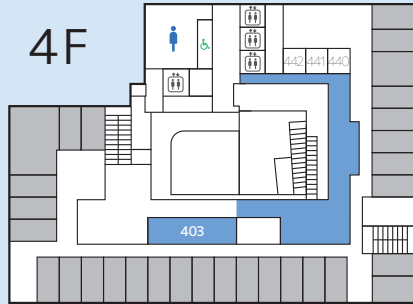

観光学部展

大学関係団体

テクノフェスタ・工学部展

STREAM Hall 2019 キャンパスマップ →P.2-3

- 男性用トイレ
- 女性用トイレ
- 多目的トイレ
- エレベーター

展 展示 販 販売

Consilience Hall 2020

キャンパスマップ →P.2-3