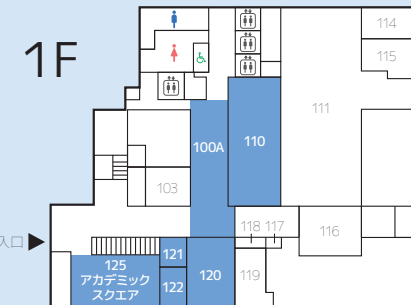

観光学部展

大学関係団体

テクノフェスタ・工学部展

STREAM Hall 2019 キャンパスマップ →P.2-3

- 男性用トイレ
- 女性用トイレ
- 多目的トイレ
- エレベーター

展 展示 販 販売

Consilience Hall 2020

キャンパスマップ →P.2-3

デザインサイエンス学科
展 メーカーズフロア

STREAM Hall 2019
1 階 110

- 終日
- 終日

メーカーズフロアは学生のモノづくりを支援する工房です。3D プリンターを代表とするデジタルマシンや汎用工作機械の紹介と製作した作品の展示と販売をしています。

デザインサイエンス学科
材料加工学研究室見学・
電子顕微鏡観察
展 ~ミクロなものを見てみよう!~

STREAM Hall 2019
1 階 120/121/122