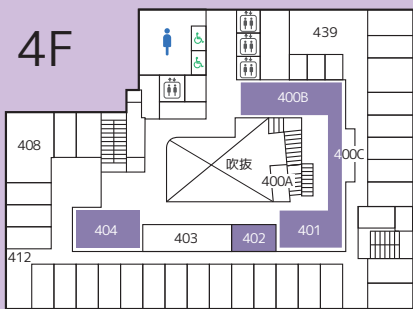

芸術学部展

STREAM Hall 2019

キャンパスマップ→P.2-3

- 男性用トイレ
- 女性用トイレ
- 多目的トイレ
- エレベーター

大学3号館 キャンパスマップ→P.2-3

4F