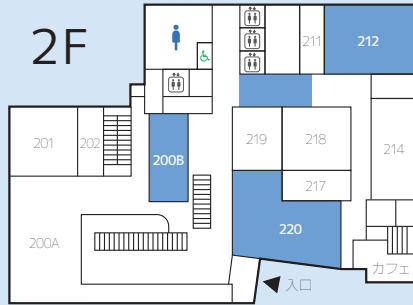

観光学部展

大学関係団体

テクノフェスタ・工学部展

STREAM Hall 2019 キャンパスマップ →P.2-3

- 男性用トイレ
- 女性用トイレ
- 多目的トイレ
- エレベーター

展 展示 販 販売

Consilience Hall 2020

キャンパスマップ →P.2-3

デザインサイエンス学科
展 メーカーズフロア

STREAM Hall 2019
1 階 110

- 終日
- 終日

メーカーズフロアは学生のモノづくりを支援する工房です。3D プリンターを代表とするデジタルマシンや汎用工作機械の紹介と製作した作品の展示と販売をしています。

デザインサイエンス学科
材料加工学研究室見学・
電子顕微鏡観察
展 ~ミクロなものを見てみよう!~

STREAM Hall 2019
1 階 120/121/122