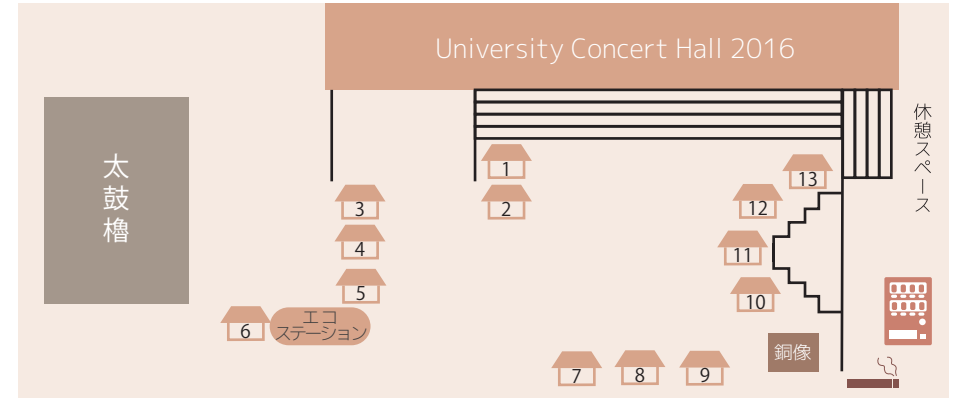

B University Concert Hall 2016 エリア

B-1
工学部
テクノフェスタ
飲み物、スープ

B-2 工学部
情報セキュリティ
フライドポテト
飲み物

B-3 工学部
こざかい
いもこのとりこ
焼き鳥・大学芋

B-4 工学部
ネットワーク
デザイン研究室
餃子

B-5 工学部
ビジュアル
インタフェース
研究室
ハムチーズ

B-6 教育連携
FC町田ゼルビア
オフィシャル
グッズ

B-7 観光学部
ディスタンス帝国
(小林ゼミナー)
紀州材グッズ
輪投げ
ガチャガチャ等

B-8 観光学部
小林等ゼミ
ドリップコーヒー
陶器、衣類
ステッカー

B-9
LA学部
高木ゼミ
餃子

B-10
LA学部
立野ゼミ
フランクフルト

B-11
LA学部
太田ゼミ
おやき
リンゴジュース

B-12
LA学部
ダグラスゼミ
チヂミ

B-13
LA学部
LA学部展
(LA FESTA)
シャカシャカ
ポテト