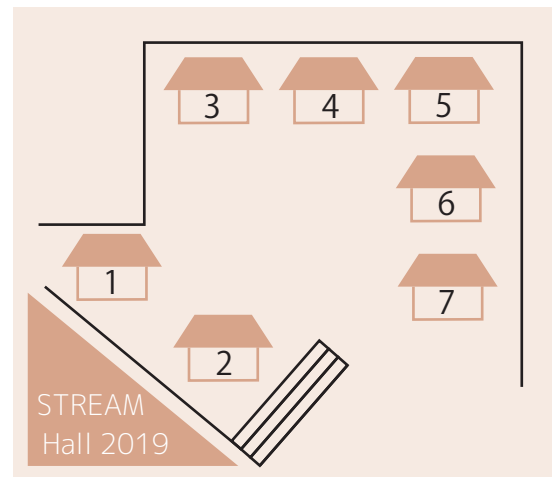

D STREAM Hall 2019 エリア

- D-1 物産展 下田市 下田市の名産品 金目コロツケの実演販売
- D-2 物産展 玉川村 さるなしの加工食品 果物等
- D-3 物産展 山形市 芋煮の実演販売

- D-4 物産展 南さつま市 南さつま市の名産品・野菜等
- D-5 物産展 弟子屈町 弟子屈町の名産品・野菜等
- D-6 物産展 古座川町 古座川町の名産品
- D-7 物産展 久米島町 久米島町の名産品