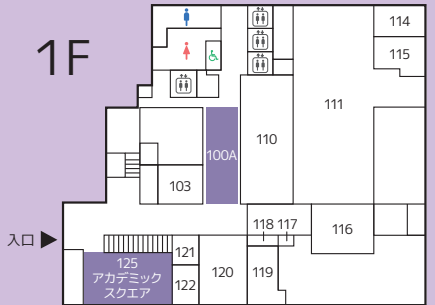

芸術学部展

STREAM Hall 2019

キャンパスマップ→P.2-3

- 男性用トイレ
- 女性用トイレ
- 多目的トイレ
- エレベーター

大学3号館 キャンパスマップ→P.2-3

4F