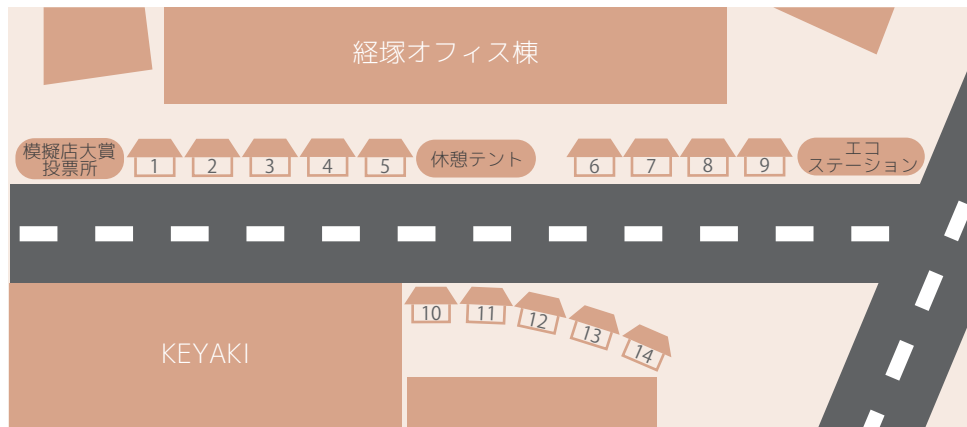

F 経塚オフィス棟エリア

F-1 体育会
課外活動展
弓道部
フランクフルト
ドリンク

F-2 体育会
課外活動展
ソフトテニス部
チーズボール

F-3 体育会
課外活動展
ハンドボール部
フランクフルト

F-4 体育会
課外活動展
女子ラクロス部
焼きそば

F-5 文化会
課外活動展
美術部
ガラス作品
陶芸作品
ポストカード

F-6 体育会
課外活動展
アメリカン
フットボール部
Tシャツ、ロンT
パーカー

F-7 文化会
課外活動展
吹奏楽団
塩焼きそば

F-8 文化会
課外活動展
マンガ研究部
部誌
ラミネートカード

F-9 文化会
課外活動展
フラワーデザイン部
ドライフラワー
(アレンジ作品)

F-10 文化会
課外活動展
ギターアンサンブル部
ポップコーン

F-11 体育会
課外活動展
水泳部
豚汁

F-12 文化会
課外活動展
生物自然研究部
ポップコーン
タガメサイダー等

F-13 体育会
課外活動展
剣道部
ナゲット

F-14 文化会
課外活動展
映画研究部
ポップコーン

模擬店大賞 2023

たくさんの模擬店を回って、あなたの模擬店No.1
を探してみてください！！

Date

11/11 SAT 11:00-16:00

11/12 SUN 11:00-14:00

【概要】接客態度/装飾/クオリティの総合評価で投票

【投票方法】

- ・投票はお一人様1回まで
- ・投票用紙または投票のQRコードに模擬店店舗内にて掲示している**場所**と**番号**を記入してください。
- パンフレットのP8-12にも**場所**と**番号**を記載しています。

※投票用紙は投票所、投票のQRコードは各模擬店店舗内と投票所にあります。
ただし、B-6およびDエリアは投票対象外となります。

【投票所】

- ・玉川池前
- ・大学教育棟 2014 4F 案内所に併設
- ・ELF Study Hall 2015前
- ・経塚オフィス棟前
- ※その他の案内所は投票所として併設しておりません

【表彰式】

11/12 SUN 15:00～ CosmoStageにて

present

★投票して頂いた方にはお菓子をプレゼント★

投票所にて投票用紙に記載または投票済みのQRコード画面
を投票所のスタッフに提示してください

お菓子は投票所にてお渡しします。

※なくなり次第終了