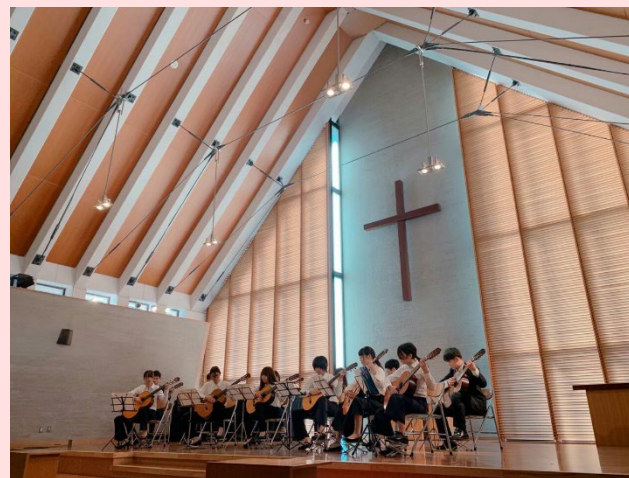

X : @tamagawaguitar
Instagram : @tamagawa_guitar

教育環境研究部

文化会クラブ

子供好きな学生が集まったアットホームな雰囲気
の部活です！！

活動日・時間

金曜日
17:00～19:00

活動場所

ELF Study Hall 2015