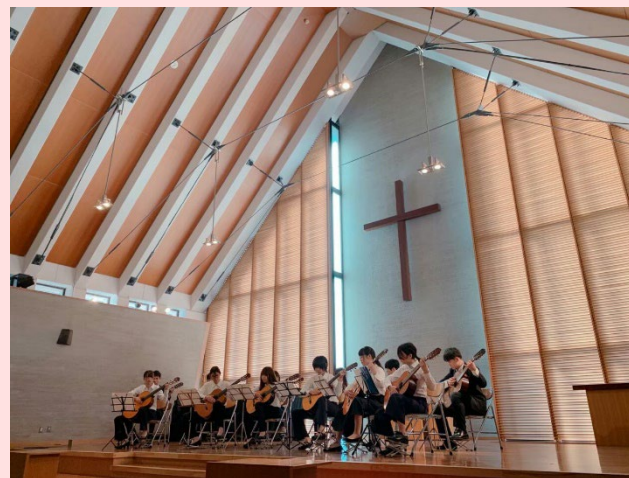

文化会クラブ

ギターアンサンブル

音符読めない人でも大丈夫！
皆が楽しめる部活を目指しています！
コスモス祭で演奏を披露します！

活動日・時間

月・水or木曜日
17:00~20:00

週2日

活動場所

大学1号館

問合せ

X : @tamagawaguitar
Instagram : @tamagawa_guitar